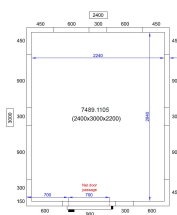

KOEL/VRIESCEL 2400X3000X2200 *TRANSPORT OP AANVRAAG*

€ 6.130,00

SKU:

7489.1105

Belangrijkste kenmerken:

- Haaksysteem
- Excl. motor
- RVS 430 vloer van 1 mm dik
- Vriesmodel voorzien van drukklep en deurverwarming
- Omkeerbare deur

EAN code	6017432599525	Type	Pro Line
Breedte (mm)	2400	Diepte (mm)	3000
Hoogte (mm)	2200	Gewicht bruto (kg)	535
Inhoud (m3)	13	Dagmaat deur bxh(mm)	700x1845
Afm. inwendig bxdxh(mm)	2240x2840x2040	Afsluitbaar	Ja
Deur scharnierend	Rechts	Deur omkeerbaar	Ja
Breedte deur (mm)	700	Isolatiedikte (mm)	80
Merk	COMBISTEEL		