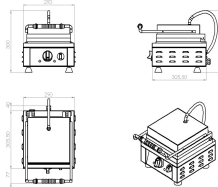

WAFELIJZER

€ 555,00

SKU:

7491.0050

EAN code	7435137846802	Breedte (mm)	300
Diepte (mm)	320	Hoogte (mm)	300
Materiaal	Rvs	Pakketpost	Ja
Gewicht bruto (kg)	24	Spanning (Volt)	230
El. vermogen(kW)	2,2	Model	Tafelmodel
Afm.bakplaat bxd (mm)	2x 80x160	Merk	COMBISTEEL
Stekkerklaar	Ja		