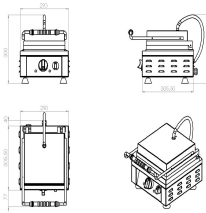

WAFELIJZER

€ 555,00

SKU:

7491.0050

EAN code	7435137846802
Breedte (mm)	300
Diepte (mm)	320
Hoogte (mm)	300
Materiaal	Rvs
Pakketpost	Ja
Gewicht bruto (kg)	24
Spanning (Volt)	230
El. vermogen(kW)	2,2
Model	Tafelmodel
Afm.bakplaat bxd (mm)	2x 80x160
Merk	COMBISTEEL
Stekkerklaar	Ja