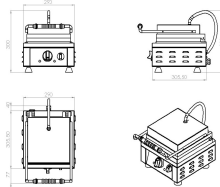

## WAFELIJZER

€ 555,00

SKU:

7491.0050

EAN code	7435137846802	Breedte (mm)	300
Diepte (mm)	320	Hoogte (mm)	300
Materiaal	Rvs	Pakketpost	Ja
Gewicht bruto (kg)	24	Spanning (Volt)	230
El. vermogen(kW)	2,2	Model	Tafelmodel
Afm.bakplaat bxd (mm)	2x 80x160	Merk	COMBISTEEL
Stekkerklaar	Ja		