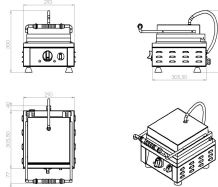

## WAFELIJZER

€ 555,00

SKU:

7491.0050

EAN code	7435137846802	Breedte (mm)	300
Diepte (mm)	320	Hoogte (mm)	300
Materiaal	Rvs	Pakketpost	Ja
Gewicht bruto (kg)	24	Spanning (Volt)	230
El. vermogen(kW)	2,2	Model	Tafelmodel
Afm.bakplaat bxd (mm)	2x 80x160	Merk	COMBISTEEL
Stekkerklaar	Ja		