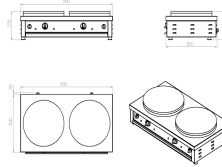

CRÊPE BAKPLAAT 2 PLATEN

€ 1.070,00

SKU:

7491.0045

EAN code	7435137845898	Breedte (mm)	900
Diepte (mm)	520	Hoogte (mm)	245
Materiaal	Rvs	Pakketpost	Nee
Gewicht bruto (kg)	44	Bijzonderheden	2 stekkers
Spanning (Volt)	230	El. vermogen(kW)	2x 3
Model	Tafelmodel	Diameter (mm)	400
Merk	COMBISTEEL	Stekkerklaar	Ja