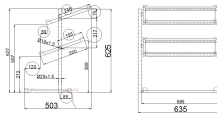

## BROODMANDEN ETAGERE 3 HOOG BREED

€ 799,00

SKU:

7013.2300

EAN code	6017427949946	Breedte (mm)	620
Diepte (mm)	335	Hoogte (mm)	760
Pakketpost	Nee	Gewicht bruto (kg)	12
Inh. aantal GN	2x 1/1 -115 mm / 1x 1/1 -165 mm	Verlichting	Nee