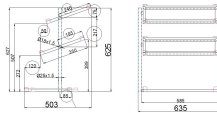

## BROODMANDEN ETAGERE 3 HOOG BREED INCL. MANDEN

€ 799,00

SKU:

7013.2300

EAN code	6017427949946	Breedte (mm)	620
Diepte (mm)	335	Hoogte (mm)	760
Pakketpost	Nee	Gewicht bruto (kg)	12
Inh. aantal GN	2x 1/1 -115 mm / 1x 1/1 -165 mm	Verlichting	Nee