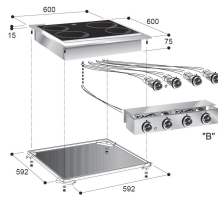

KERAMISCHE KOOKUNIT 4 ZONES

€ 2.870,00

SKU:

7266.0040

Diameter bovenplaat (Ø mm)	2x 240 / 1x 180 / 1x 145	EAN code	6017430043082
Breedte (mm)	600	Diepte (mm)	600
Hoogte (mm)	260	Pakketpost	Nee
Gewicht bruto (kg)	35	Spanning (Volt)	400
Frequentie (Hz)	50	El. vermogen(kW)	2x 2,4 / 1x 1,8 / 1x 1,2
Uitvoering	Elektrisch	Aantal branders	4
Inbouwbreedte (mm)	592	Inbouwdiepte (mm)	592
Stekkerklaar	Nee		