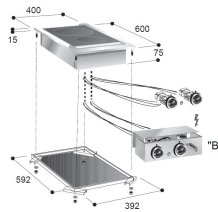

KERAMISCHE KOOKUNIT 2 ZONES

€ 2.095,00

SKU:

7266.0035

Diameter bovenplaat (Ø mm)	1x 240 / 1x 180	EAN code	6017447056051
Breedte (mm)	400	Diepte (mm)	600
Hoogte (mm)	260	Pakketpost	Nee
Gewicht bruto (kg)	26	Spanning (Volt)	400
Frequentie (Hz)	50	El. vermogen(kW)	1x 2,4 / 1x 1,8
Uitvoering	Elektrisch	Aantal branders	2
Inbouwbreedte (mm)	392	Inbouwdiepte (mm)	592
Stekkerklaar	Nee		