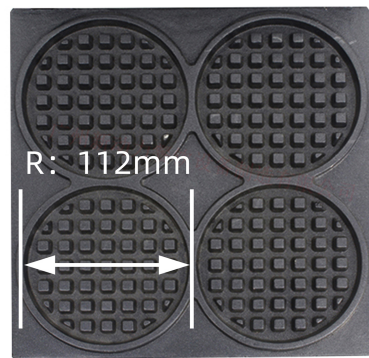

WAFELIJZER 4ST RONDE WAFELS

€ 315,00

SKU:

7540.0080

Ontdek het veelzijdige wafelijzer voor ronde wafels!

Breng sfeer in je keuken of café met dit wafelijzer dat 4 perfect ronde wafels tegelijk bakt. Ideaal voor een gezellig ontbijt, een zoete traktatie, of een originele toevoeging aan je menu. Dankzij het elegante ontwerp en de betrouwbare prestaties is dit wafelijzer een must-have voor elke wafel liefhebber. De afmetingen zijn 305x430x505 mm (LxDxH) – vermogen 1.75 kW – gewicht 10 kg.

Belangrijkste specificaties:

- **Ronde bakplaten:** bak 4 wafels in één keer.
- **Gegoten aluminium bakplaat:** lichtgewicht, robuust en bestand tegen intensief gebruik.
- **Teflon antiaanbaklaag:** voorkomt aanbakken en maakt schoonmaken een fluitje van een cent.
- **Instelbare temperatuurregeling:** bak wafels precies zoals jij ze het lekkerst vindt, van luchtig tot knapperig.
- **Compact en krachtig:** geschikt voor zowel thuisgebruik als professionele toepassingen.

Geniet van de heerlijkste ronde wafels, perfect voor elk moment van de dag. Bestel vandaag nog en ontdek hoe eenvoudig het is om perfecte wafels te bereiden!

Breedte (mm)	305	Diepte (mm)	430
Hoogte (mm)	505	Materiaal	Rvs Aisi 201
Pakketpost	Ja	Gewicht bruto (kg)	13
Gewicht netto (kg)	10	Bijzonderheden	Gegoten aluminium bakplaat met een teflon antiaanbakaanlag
Spanning (Volt)	230	Frequentie (Hz)	50
El. vermogen(kW)	1.75	Model	Tafelmodel
Afm.bakplaat bxd (mm)	Waffle size:112x112x16mm	Bediening	Draaiknop
Merk	COMBISTEEL	Stekkerklaar	Ja

Waffle Size: 112*112*16mm