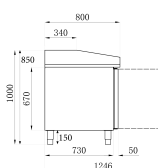

PIZZAWERKBANK 2 DEURS ZWART GRANIET WERKBLAD

€ 1.910,00

SKU:

7950.0050

Breedte (mm)	1510
Diepte (mm)	800
Hoogte (mm)	1000
Materiaal	Rvs 18/8
Materiaal interieur	Rvs 201
Kleur	Zwart / Roestvrijstaal
Gewicht bruto (kg)	280
Spanning (Volt)	230
Frequentie (Hz)	50
El. vermogen(kW)	0.34
Koelmiddel	R 600 A
Temp.bereik(°C)	+2 / +8
Aantal roosters	2
Inh. Netto (Ltr)	390
Type Koeling	Geforceerd
Verrijdbaar	Nee
Aantal deuren	2
Geluidsniveau (dB)	42
Ontdooisysteem	Automatisch
Energielabel	C
Stroomverbruik (Kw/24h)	2.4
Merk	COMBISTEEL
Hoeveelh.koelmiddel(gr)	95
EPREL ID	1967757
Stekkerklaar	Ja