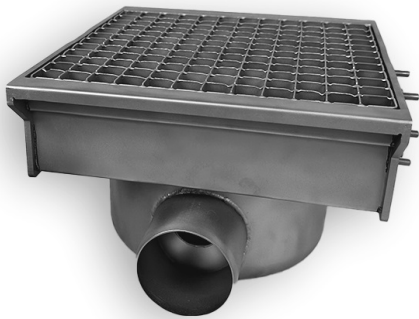

RVS AFVOERPUT 300X265 MET 2 UITGANGEN TBV SLEUFGOOT

€ 269,00

SKU:

7107.0025

EAN code	7422242980941	Breedte (mm)	300
Diepte (mm)	265	Hoogte (mm)	175
Materiaal	Rvs Aisi 304	Pakketpost	Ja
Gewicht bruto (kg)	5	Bijzonderheden	Er kan met een gewicht van 700kg overheen gereden worden.
Merk	COMBISTEEL		