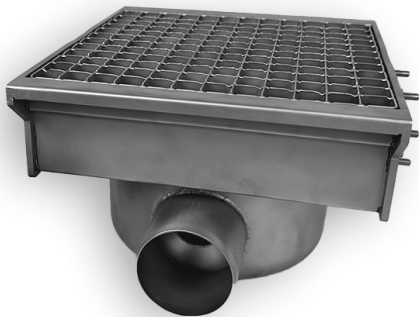

RVS AFVOERPUT 300X265 MET 2 UITGANGEN TBV SLEUFGOOT

€ 269,00

SKU:

7107.0025

CombiSteel 300 FLOOR GRID 265

SKU: 7107.0025

EAN code	7422242980941	Breedte (mm)	300
Diepte (mm)	265	Hoogte (mm)	175
Materiaal	Rvs Aisi 304	Pakketpost	Ja
Gewicht bruto (kg)	5	Bijzonderheden	Er kan met een gewicht van 700kg overheen gereden worden.
Merk	COMBISTEEL		