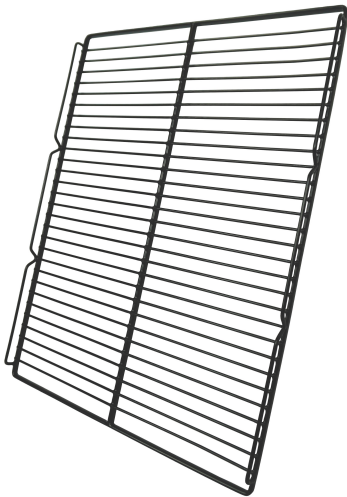

ROOSTER L/R ZWART 7526.0105-0110-0115

€ 20,00

SKU:

7526.9105

Breedte (mm)	560	Diepte (mm)	470
Pakketpost	Ja	Gewicht bruto (kg)	1
Merk	COMBISTEEL		