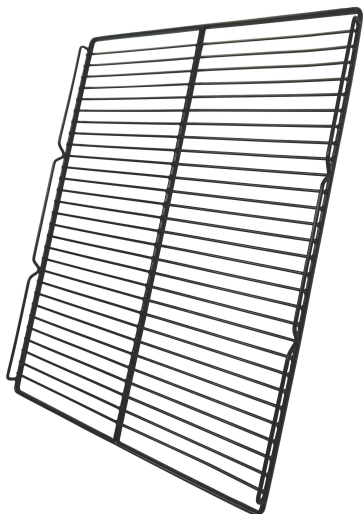

## ROOSTER L/R ZWART 7526.0105-0110-0115

€ 20,00

SKU:

7526.9105

Breedte (mm)	560
Diepte (mm)	470
Pakketpost	Ja
Gewicht bruto (kg)	1
Merk	COMBISTEEL