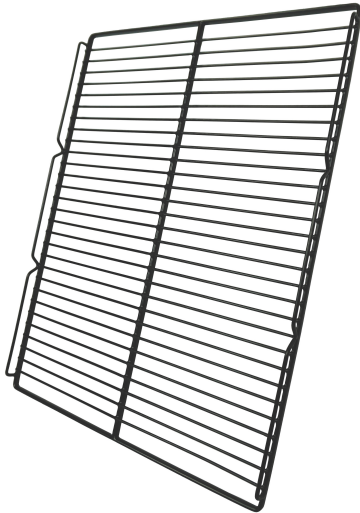

## ROOSTER L/R ZWART 7526.0105-0110-0115

€ 20,00

SKU:

7526.9105

Breedte (mm)	560
Diepte (mm)	470
Pakketpost	Ja
Gewicht bruto (kg)	1
Merk	COMBISTEEL