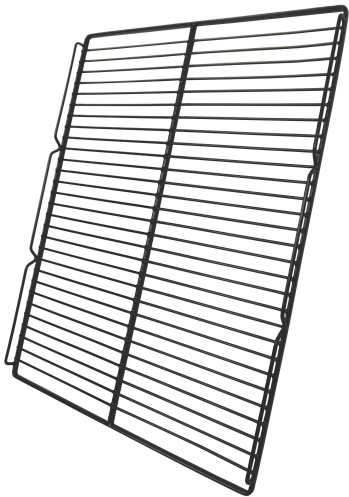

**ROOSTER L/R ZWART 7526.0105-0110-0115**

€ 20,00

SKU:

7526.9105

Breedte (mm)	560	Diepte (mm)	470
Pakketpost	Ja	Gewicht bruto (kg)	1
Merk	COMBISTEEL		