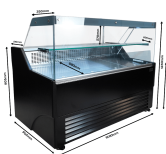

KOELVITRINE WESLEY 1.5

€ 2.495,00

SKU:

7090.0090

Maak kennis met de Koelvitrine Wesley, een stijlvolle en efficiënte oplossing voor jouw horecagelegenheid of winkel!

Deze zwarte koelvitrine met modern design is ideaal om jouw producten perfect te presenteren en te koelen. Uitgerust met heldere LED-verlichting zet hij je producten op een schitterende manier in de schijnwerpers, terwijl het geforceerde koelsysteem zorgt voor een constante, gelijkmatige temperatuur. Met een royaal etaleeroppervlak van 1.51 m², biedt de koelvitrine voldoende ruimte om een breed scala aan producten tentoon te stellen. De afmetingen zijn 1590x902x1230 mm (LxDxH) - verbruik 0.5 kW - inhoud 130 liter - temp. 0/+7°C - gewicht 221 kg.

Belangrijkste kenmerken:

- **Geforceerd koelsysteem:** zorgt voor constante en gelijkmatige koeling.
- **Automatische ontdooiing:** voorkomt ijsvorming
- **LED-verlichting:** energiezuinige witte LED-lampen zorgen voor een mooie presentatie van jouw producten.
- **RVS onderkoeling en werkblad:** robuust, hygiënisch en duurzaam.
- **Snack etage:** extra ruimte voor kleinere producten.

EAN code	7422242990926	Breedte (mm)	1590
Diepte (mm)	902	Hoogte (mm)	1230
Materiaal	Gepoedercoat staal	Materiaal interieur	Rvs
Kleur	Zwart / Roestvrijstaal	Gewicht bruto (kg)	221
Bijzonderheden	Voorkant is zwart, zijkanten zijn antraciet	Spanning (Volt)	230
Frequentie (Hz)	50	El. vermogen(kW)	0,5
Model	Staand model	Koelmiddel	R 290
Temp.bereik(°C)	0/+7	Inh. Bruto (Ltr)	130
Etaleer oppervlak (m2)	1.51	Bediening	Digitaal
Verlichting	Ja, LED	Type Koeling	Geforceerd
Verrijdbaar	Nee	Geluidsniveau (dB)	52
Onderkoeling	Ja	Ruit uitvoering	Recht
Ontdooisysteem	Automatisch	Energielabel	Geen energielabel nodig
Merk	COMBISTEEL	Hoeveelh.koelmiddel(gr)	125
Klimaatklasse	M1	Stekkerklaar	Ja