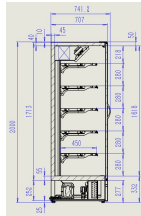

## WANDKOELING MARCO 2.5 \*TRANSPORT OP AANVRAAG\*

€ 6.880,00

SKU:

7455.3110

Breedte (mm)	2560	Diepte (mm)	740
Hoogte (mm)	2010	Kleur	Zwart
Gewicht bruto (kg)	500	Gewicht netto (kg)	440
Spanning (Volt)	230	Frequentie (Hz)	50
El. vermogen(kW)	1,06	Model	Staand model
Koelmiddel	R 290	Temp.bereik(°C)	+2/+8
Max.belad.rooster(kg)	80	Inh. Bruto (Ltr)	2585
Inh. Netto (Ltr)	1529	Etaleer oppervlak (m2)	5,00
Verlichting	Ja, LED	Type Koeling	Geforceerd
Afsluitbaar	Nee	Verrijdbaar	Nee
Aantal deuren	4	Aantal etages	5
Geluidsniveau (dB)	65	Ontdooisysteem	Automatisch
Max. omg. temp.(°C)	25	Isolatie dikte (mm)	40
Energielabel	B	Merk	COMBISTEEL
EPREL ID	1523952	Stekkerklaar	Ja
Zelfsluitende deur	Ja		