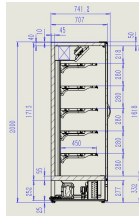

WANDKOELING MARCO 2.5 *TRANSPORT OP AANVRAAG*

€ 6.880,00

SKU:

7455.3110

Breedte (mm)	2560	Diepte (mm)	740
Hoogte (mm)	2010	Kleur	Zwart
Gewicht bruto (kg)	500	Gewicht netto (kg)	440
Spanning (Volt)	230	Frequentie (Hz)	50
El. vermogen(kW)	1,06	Model	Staand model
Koelmiddel	R 290	Temp.bereik(°C)	+2/+8
Max.belad.rooster(kg)	80	Inh. Bruto (Ltr)	2585
Inh. Netto (Ltr)	1529	Etaleer oppervlak (m2)	5,00
Verlichting	Ja, LED	Type Koeling	Geforceerd
Afsluitbaar	Nee	Verrijdbaar	Nee
Aantal deuren	4	Aantal etages	5
Geluidsniveau (dB)	65	Ontdooisysteem	Automatisch
Max. omg. temp.(°C)	25	Isolatie dikte (mm)	40
Energielabel	B	Merk	COMBISTEEL
EPREL ID	1523952	Stekkerklaar	Ja
Zelfsluitende deur	Ja		