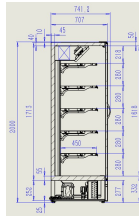

## WANDKOELING MARCO 2.5 \*TRANSPORT OP AANVRAAG\*

€ 6.880,00

SKU:

7455.3110

Breedte (mm)	2560	Diepte (mm)	740
Hoogte (mm)	2010	Kleur	Zwart
Gewicht bruto (kg)	500	Gewicht netto (kg)	440
Spanning (Volt)	230	Frequentie (Hz)	50
El. vermogen(kW)	1,06	Model	Staand model
Koelmiddel	R 290	Temp.bereik(°C)	+2/+8
Max.belad.rooster(kg)	80	Inh. Bruto (Ltr)	2585
Inh. Netto (Ltr)	1529	Etaleer oppervlak (m2)	5,00
Verlichting	Ja, LED	Type Koeling	Geforceerd
Afsluitbaar	Nee	Verrijdbaar	Nee
Aantal deuren	4	Aantal etages	5
Geluidsniveau (dB)	65	Ontdooisysteem	Automatisch
Max. omg. temp.(°C)	25	Isolatie dikte (mm)	40
Energielabel	B	Merk	COMBISTEEL
EPREL ID	1523952	Stekkerklaar	Ja
Zelfsluitende deur	Ja		