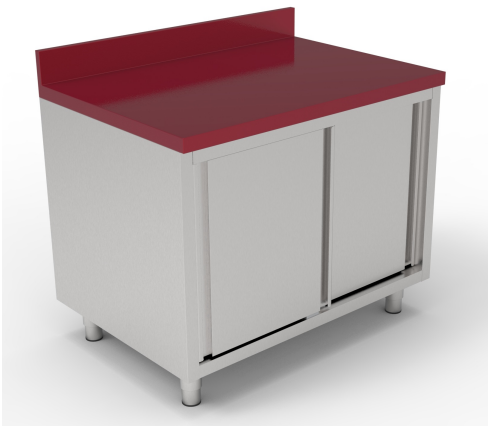

700 SNIJ WERKTAFEL SCHUIFDEUREN 1600

€ 1.090,00

SKU:

7333.1625

EAN code	7422242981986	Breedte (mm)	1600
Diepte (mm)	700	Hoogte (mm)	850
Pakketpost	Nee	Gewicht bruto (kg)	135
Merk	COMBISTEEL		