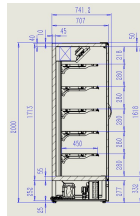

WANDKOELING MARCO 1.9

€ 5.965,00

SKU:

7455.3105

Breedte (mm)	1935	Diepte (mm)	740
Hoogte (mm)	2010	Kleur	Zwart
Gewicht bruto (kg)	420	Spanning (Volt)	230
Frequentie (Hz)	50	El. vermogen(kW)	0,98
Model	Staand model	Koelmiddel	R 290
Temp.bereik(°C)	+2/+8	Max.belad.rooster(kg)	80
Inh. Bruto (Ltr)	1939	Inh. Netto (Ltr)	1147
Etaleer oppervlak (m2)	4,05	Verlichting	Ja, LED
Type Koeling	Geforceerd	Afsluitbaar	Nee
Verrijdbaar	Nee	Aantal deuren	3
Aantal etages	5	Geluidsniveau (dB)	65
Ontdooisysteem	Automatisch	Max. omg. temp.(°C)	25
Isolatiedikte (mm)	40	Energielabel	B
Merk	COMBISTEEL	EPREL ID	1523947
Stekkerklaar	Ja	Zelfsluitende deur	Ja