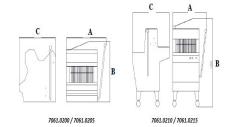

TAFELMODEL BROODSNIJMACHINE 11 MM

€ 2.530,00

SKU:

7061.0200

Breedte (mm)	640
Diepte (mm)	680
Hoogte (mm)	750
Kleur	Grijs
Pakketpost	Nee
Gewicht bruto (kg)	120
Bijzonderheden	Max. lengte brood 430mm / Max. hoogte brood 140mm
Spanning (Volt)	230
Frequentie (Hz)	50
Model	Tafelmodel
Stekkerklaar	Ja