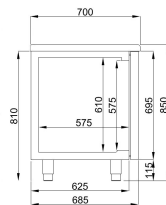

## 700 KOELWERKBANK 2 DEUREN 6 LADEN ENERGY LINE

€ 4.455,00

SKU:

7489.5570

EAN code	7422242936993	Type	Energy Line
Breedte (mm)	2330	Diepte (mm)	700
Hoogte (mm)	850	Materiaal	Rvs 430
Gewicht bruto (kg)	205	Bijzonderheden	De deuren en laden zijn niet zelfsluitend.
Spanning (Volt)	230	Frequentie (Hz)	50
El. vermogen(kW)	0,308	Koelmiddel	R 290
Temp.bereik(°C)	-2/+8	Aantal geleidersets	8
Aantal roosters	2	Geleiderafstand (mm)	Variabel 40/80/10
Inh. Bruto (Ltr)	632	Inh. aantal GN	1/1
Type Koeling	Geforceerd	Aantal deuren	2
Aantal laden	6	Geluidsniveau (dB)	40
Ontdooisysteem	Automatisch	Max. omg. temp.(°C)	43
Isolatie dikte (mm)	50	Energie label	A
Merk	COMBISTEEL	Stekkerklaar	Ja