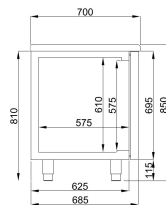

700 KOELWERKBANK 2 DEUREN 6 LADEN ENERGY LINE

€ 4.455,00

SKU:

7489.5570

EAN code	7422242936993	Type	Energy Line
Breedte (mm)	2330	Diepte (mm)	700
Hoogte (mm)	850	Materiaal	Rvs 430
Gewicht bruto (kg)	205	Bijzonderheden	De deuren en laden zijn niet zelfsluitend.
Spanning (Volt)	230	Frequentie (Hz)	50
El. vermogen(kW)	0,308	Koelmiddel	R 290
Temp.bereik(°C)	-2/+8	Aantal geleidersets	8
Aantal roosters	2	Geleiderafstand (mm)	Variabel 40/80/10
Inh. Bruto (Ltr)	632	Inh. aantal GN	1/1
Type Koeling	Geforceerd	Aantal deuren	2
Aantal laden	6	Geluidsniveau (dB)	40
Ontdooisysteem	Automatisch	Max. omg. temp.(°C)	43
Isolatie dikte (mm)	50	Energie label	A
Merk	COMBISTEEL	Stekkerklaar	Ja