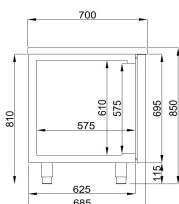

700 KOELWERKBANK 2 DEUREN 6 LADEN ENERGY LINE

€ 4.455,00

SKU:

7489.5570

EAN code	7422242936993
Type	Energy Line
Breedte (mm)	2330
Diepte (mm)	700
Hoogte (mm)	850
Materiaal	Rvs 430
Gewicht bruto (kg)	205
Bijzonderheden	De deuren en laden zijn niet zelfsluitend.
Spanning (Volt)	230
Frequentie (Hz)	50
El. vermogen(kW)	0,308
Koelmiddel	R 290
Temp.bereik(°C)	-2/+8
Aantal geleidersets	8
Aantal roosters	2
Geleiderafstand (mm)	Variabel 40/80/10
Inh. Bruto (Ltr)	632
Inh. aantal GN	1/1
Type Koeling	Geforceerd
Aantal deuren	2
Aantal laden	6
Geluidsniveau (dB)	40
Ontdooisysteem	Automatisch
Max. omg. temp.(°C)	43
Isolatedikte (mm)	50