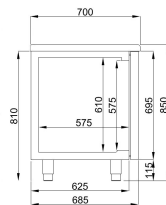

700 KOELWERKBANK 8 LADEN ENERGY LINE

€ 5.150,00

SKU:

7489.5550

EAN code	7422242936955	Type	Energy Line
Breedte (mm)	2330	Diepte (mm)	700
Hoogte (mm)	850	Materiaal	Rvs 430
Gewicht bruto (kg)	205	Spanning (Volt)	230
Frequentie (Hz)	50	El. vermogen(kW)	0,308
Koelmiddel	R 290	Temp.bereik(°C)	-2/+8
Aantal geleidersets	8	Aantal roosters	2
Geleiderafstand (mm)	Variabel 40/80/10	Inh. Bruto (Ltr)	632
Inh. aantal GN	1/1	Type Koeling	Geforceerd
Aantal laden	8	Geluidsniveau (dB)	40
Ontdooisysteem	Automatisch	Max. omg. temp.(°C)	43
Isolatiedikte (mm)	50	Energielabel	A
Merk	COMBISTEEL	Stekkerklaar	Ja
Zelfsluitende lade	Nee		

 **5**
40°C-40%

2015/1094-IV