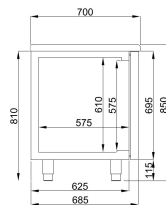

## 700 KOELWERKBANK 8 LADEN ENERGY LINE

€ 5.150,00

SKU:

7489.5550

EAN code	7422242936955	Type	Energy Line
Breedte (mm)	2330	Diepte (mm)	700
Hoogte (mm)	850	Materiaal	Rvs 430
Gewicht bruto (kg)	205	Spanning (Volt)	230
Frequentie (Hz)	50	El. vermogen(kW)	0,308
Koelmiddel	R 290	Temp.bereik(°C)	-2/+8
Aantal geleidersets	8	Aantal roosters	2
Geleiderafstand (mm)	Variabel 40/80/10	Inh. Bruto (Ltr)	632
Inh. aantal GN	1/1	Type Koeling	Geforceerd
Aantal laden	8	Geluidsniveau (dB)	40
Ontdooisysteem	Automatisch	Max. omg. temp.(°C)	43
Isolatiedikte (mm)	50	Energielabel	A
Merk	COMBISTEEL	Stekkerklaar	Ja
Zelfsluitende lade	Nee		