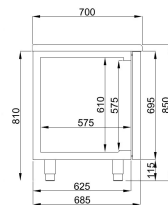

700 KOELWERKBANK 8 LADEN ENERGY LINE

€ 5.380,00

SKU:

7489.5550

EAN code	7422242936955	Type	Energy Line
Breedte (mm)	2330	Diepte (mm)	700
Hoogte (mm)	850	Materiaal	Rvs 430
Gewicht bruto (kg)	205	Spanning (Volt)	230
Frequentie (Hz)	50	El. vermogen(kW)	0,308
Koelmiddel	R 290	Temp.bereik(°C)	-2/+8
Aantal geleidersets	8	Aantal roosters	2
Geleiderafstand (mm)	Variabel 40/80/10	Inh. Bruto (Ltr)	632
Inh. aantal GN	1/1	Type Koeling	Geforceerd
Aantal laden	8	Geluidsniveau (dB)	40
Ontdooisysteem	Automatisch	Max. omg. temp.(°C)	43
Isolatiedikte (mm)	50	Energielabel	A
Merk	COMBISTEEL	Stekkerklaar	Ja
Zelfsluitende lade	Nee		