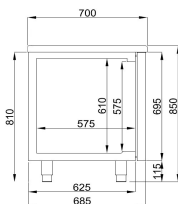

700 KOELWERKBANK 8 LADEN ENERGY LINE

€ 5.150,00

SKU:

7489.5550

EAN code	7422242936955
Type	Energy Line
Breedte (mm)	2330
Diepte (mm)	700
Hoogte (mm)	850
Materiaal	Rvs 430
Gewicht bruto (kg)	205
Bijzonderheden	De laden zijn niet zelfsluitend.
Spanning (Volt)	230
Frequentie (Hz)	50
El. vermogen(kW)	0,308
Koelmiddel	R 290
Temp.bereik(°C)	-2/+8
Aantal geleidersets	8
Aantal roosters	2
Geleiderafstand (mm)	Variabel 40/80/10
Inh. Bruto (Ltr)	632
Inh. aantal GN	1/1
Type Koeling	Geforceerd
Aantal laden	8
Geluidsniveau (dB)	40
Ontdooisysteem	Automatisch
Max. omg. temp.(°C)	43
Isolatiedikte (mm)	50
Energielabel	A