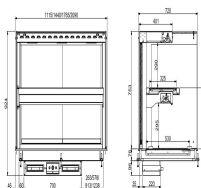

DROP-IN WARMVITRINE KERAMISCH RECHT - WIT 4/1

€ 10.065,00

SKU:

7495.0350

EAN code	7422242928981
Breedte (mm)	1440
Diepte (mm)	720
Hoogte (mm)	924
Pakketpost	Nee
Gewicht bruto (kg)	111
Spanning (Volt)	400
Frequentie (Hz)	50/60
El. vermogen(kW)	4,7
Temp.bereik(°C)	+30/+120
Inbouwbreedte (mm)	1415
Inbouwdiepte (mm)	690
Inh. aantal GN	4/1
Verlichting	Ja
Merk	COMBISTEEL