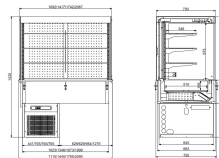

DROP-IN WANDMODEL KOELVITRINE RECHT - ROLL-UP 4/1

€ 9.260,00

SKU:

7495.0170

EAN code	7422242925904	Breedte (mm)	1440
Diepte (mm)	720	Hoogte (mm)	1430
Pakketpost	Nee	Gewicht bruto (kg)	143
Spanning (Volt)	230	Frequentie (Hz)	50/60
Ampere (A)	5,9	El. vermogen(kW)	1,09
Koelmiddel	R 455A	Temp.bereik(°C)	0/+4 - +4/+10
Inbouwbreedte (mm)	1415	Inbouwdiepte (mm)	690
Inh. aantal GN	4/1	Verlichting	Ja, LED
Type Koeling	Geforceerd	Nachtafdekking	Ja
Ontdooisysteem	Automatisch	Merk	COMBISTEEL
Hoeveelh.koelmiddel(gr)	820		