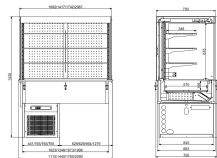

DROP-IN WANDMODEL KOELVITRINE RECHT - ROLL-UP 4/1

€ 9.260,00

SKU:

7495.0170

| | | | |
|-------------------------|---------------|--------------------|---------------|
| EAN code | 7422242925904 | Breedte (mm) | 1440 |
| Diepte (mm) | 720 | Hoogte (mm) | 1430 |
| Pakketpost | Nee | Gewicht bruto (kg) | 143 |
| Spanning (Volt) | 230 | Frequentie (Hz) | 50/60 |
| Ampere (A) | 5,9 | El. vermogen(kW) | 1,09 |
| Koelmiddel | R 455A | Temp.bereik(°C) | 0/+4 - +4/+10 |
| Inbouwbreedte (mm) | 1415 | Inbouwdiepte (mm) | 690 |
| Inh. aantal GN | 4/1 | Verlichting | Ja, LED |
| Type Koeling | Geforceerd | Nachtafdekking | Ja |
| Ontdooisysteem | Automatisch | Merk | COMBISTEEL |
| Hoeveelh.koelmiddel(gr) | 820 | | |