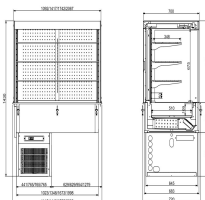

DROP-IN WANDMODEL KOELVITRINE RECHT - ROLL-UP 4/1

€ 9.260,00

SKU:

7495.0170

EAN code	7422242925904
Breedte (mm)	1440
Diepte (mm)	720
Hoogte (mm)	1430
Pakketpost	Nee
Gewicht bruto (kg)	136
Spanning (Volt)	230
Frequentie (Hz)	50/60
Ampere (A)	5,9
El. vermogen(kW)	1,09
Koelmiddel	R 455A
Temp.bereik(°C)	0/+4 - +4/+10
Inbouwbreedte (mm)	1415
Inbouwdiepte (mm)	690
Inh. aantal GN	4/1
Verlichting	Ja, LED
Type Koeling	Geforceerd
Nachtafdekking	Ja
Ontdooisysteem	Automatisch
Merk	COMBISTEEL
Hoeveelh.koelmiddel(gr)	820