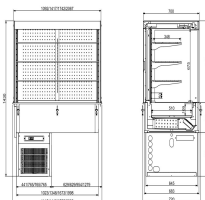

## DROP-IN WANDMODEL KOELVITRINE RECHT - ROLL-UP 3/1

€ 8.290,00

SKU:

7495.0165

EAN code	7422242924990
Breedte (mm)	1115
Diepte (mm)	720
Hoogte (mm)	1430
Pakketpost	Nee
Gewicht bruto (kg)	126
Spanning (Volt)	230
Frequentie (Hz)	50/60
Ampere (A)	5,2
El. vermogen(kW)	0,99
Koelmiddel	R 455A
Temp.bereik(°C)	0/+4 - +4/+10
Inbouwbreedte (mm)	1090
Inbouwdiepte (mm)	690
Inh. aantal GN	3/1
Verlichting	Ja, LED
Type Koeling	Geforceerd
Nachtafdekking	Ja
Ontdooisysteem	Automatisch
Merk	COMBISTEEL
Hoeveelh.koelmiddel(gr)	640