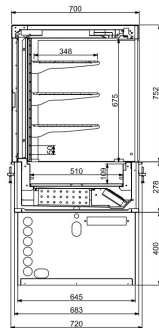

## DROP-IN WANDMODEL KOELVITRINE RECHT - ROLL-UP 3/1

€ 8.290,00

SKU:

7495.0165

EAN code	7422242924990	Breedte (mm)	1115
Diepte (mm)	720	Hoogte (mm)	1430
Materiaal	Rvs	Pakketpost	Nee
Gewicht bruto (kg)	130	Gewicht netto (kg)	110
Spanning (Volt)	230	Frequentie (Hz)	50
Ampere (A)	3.6	El. vermogen(kW)	0,81
Koelmiddel	R 290	Temp.bereik(°C)	+4/+10
Inbouwbreedte (mm)	1090	Inbouwdiepte (mm)	690
Inh. aantal GN	3/1	Verlichting	Ja, LED
Type Koeling	Geforceerd	Nachtafdekking	Ja
Ontdooisysteem	Automatisch	Merk	COMBISTEEL
Hoeveelh.koelmiddel(gr)	130		