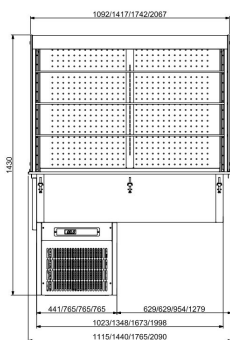

## DROP-IN WANDMODEL KOELVITRINE RECHT - ROLL-UP 3/1

€ 8.290,00

SKU:

7495.0165

EAN code	7422242924990	Breedte (mm)	1115
Diepte (mm)	720	Hoogte (mm)	1430
Materiaal	Rvs	Pakketpost	Nee
Gewicht bruto (kg)	130	Gewicht netto (kg)	110
Spanning (Volt)	230	Frequentie (Hz)	50
Ampere (A)	3.6	El. vermogen(kW)	0,81
Koelmiddel	R 290	Temp.bereik(°C)	+4/+10
Inbouwbreedte (mm)	1090	Inbouwdiepte (mm)	690
Inh. aantal GN	3/1	Verlichting	Ja, LED
Type Koeling	Geforceerd	Nachtafdekking	Ja
Ontdooisysteem	Automatisch	Merk	COMBISTEEL
Hoeveelh.koelmiddel(gr)	130		