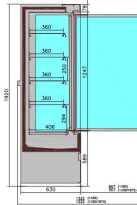

## WANDKOELING JAMIE 2 DEUREN 1.3

€ 6.110,00

SKU:

7350.0050

EAN code	7422242934920	Breedte (mm)	1310
Diepte (mm)	665	Hoogte (mm)	1920
Kleur	Zwart	Gewicht bruto (kg)	280
Spanning (Volt)	230	Frequentie (Hz)	50
El. vermogen(kW)	1,52	Model	Staand model
Koelmiddel	R 290	Temp.bereik(°C)	+2/+8
Etaleer oppervlak (m2)	1,55	Verlichting	Ja, LED
Type Koeling	Geforceerd	Afsluitbaar	Nee
Verrijdbaar	Nee	Aantal deuren	2
Aantal etages	4	Geluidsniveau (dB)	53
Ontdooisysteem	Automatisch	Max. omg. temp.(°C)	25
Energielabel	C	Merk	COMBISTEEL
Stekkerklaar	Ja		