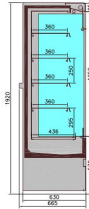

WANDKOELING JAMIE 1.9

€ 7.310,00

SKU:

7350.0045

EAN code	7422242934913	Breedte (mm)	1935
Diepte (mm)	665	Hoogte (mm)	1920
Kleur	Zwart	Gewicht bruto (kg)	380
Spanning (Volt)	230	Frequentie (Hz)	50
El. vermogen(kW)	2,3	Model	Staand model
Koelmiddel	R 290	Temp.bereik(°C)	+2/+8
Max.belad.rooster(kg)	100kg/m2 on the shelves and 150kg/m2 on the tray	Inh. Bruto (Ltr)	613
Etaleer oppervlak (m2)	2,4	Verlichting	Ja, LED
Type Koeling	Geforceerd	Afsluitbaar	Nee
Verrijdbaar	Nee	Aantal etages	4
Nachtafdekking	Ja	Ontdooisysteem	Automatisch
Max. omg. temp.(°C)	25	Energielabel	E
Merk	COMBISTEEL	Stekkerklaar	Ja