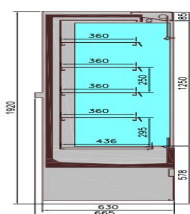

## WANDKOELING JAMIE 1.9

€ 7.310,00

SKU:

7350.0045

|                        |  |
|------------------------|--|
| EAN code               | 7422242934913                                    |
| Breedte (mm)           | 1935   |
| Diepte (mm)            | 665  |
| Hoogte (mm)            | 1920   |
| Kleur                  | Zwart  |
| Gewicht bruto (kg)     | 380  |
| Spanning (Volt)        | 230  |
| Frequentie (Hz)        | 50   |
| El. vermogen(kW)       | 2,3  |
| Model                  | Staan model                                      |
| Koelmiddel             | R 290  |
| Temp.bereik(°C)        | +2/+4  |
| Max.belad.rooster(kg)  | 100kg/m2 on the shelves and 150kg/m2 on the tray |
| Inh. Bruto (Ltr)       | 613  |
| Etaleer oppervlak (m2) | 2,4  |
| Verlichting            | Ja, LED  |
| Type Koeling           | Geforceerd                                       |
| Afsluitbaar            | Nee  |