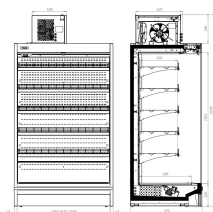

WANDKOELING MAX 6.0 - REMOTE

€ 9.951,00

SKU:

7469.0105

EAN code	7422242914977
Breedte (mm)	1875
Diepte (mm)	975
Hoogte (mm)	2210
Kleur	Zwart
Gewicht bruto (kg)	520
Bijzonderheden	Motor wordt los meegeleverd
Spanning (Volt)	230
El. vermogen(kW)	2.7
Model	Staand model
Koelmiddel	R 452 A
Temp.bereik(°C)	-1/+7
Etaleer oppervlak (m2)	6,0
Verlichting	Ja, LED
Type Koeling	Geforceerd
Afsluitbaar	Nee
Verrijdbaar	Nee
Aantal deuren	3
Aantal etages	5
Geluidsniveau (dB)	80
Ontdooisysteem	Automatisch