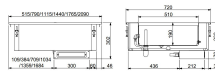

DROP-IN BAIN-MARIE 4/1 - HANDMATIG WATER VULLEN

€ 2.875,00

SKU:

7495.0320

EAN code	7422242928929	Breedte (mm)	1440
Diepte (mm)	720	Hoogte (mm)	302
Pakketpost	Nee	Gewicht bruto (kg)	51
Spanning (Volt)	230	Frequentie (Hz)	50/60
El. vermogen(kW)	2,51	Temp.bereik(°C)	+30/+90
Inbouwbreedte (mm)	1415	Inbouwdiepte (mm)	690
Inh. aantal GN	4/1	Max. diepte GN bak (mm)	150
Merk	COMBISTEEL		