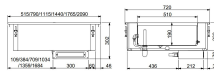

DROP-IN BAIN-MARIE 4/1 - HANDMATIG WATER VULLEN

€ 2.875,00

SKU:

7495.0320

EAN code	7422242928929	Breedte (mm)	1440
Diepte (mm)	720	Hoogte (mm)	302
Pakketpost	Nee	Gewicht bruto (kg)	51
Spanning (Volt)	230	Frequentie (Hz)	50/60
El. vermogen(kW)	2,51	Temp.bereik(°C)	+30/+90
Inbouwbreedte (mm)	1415	Inbouwdiepte (mm)	690
Inh. aantal GN	4/1	Max. diepte GN bak (mm)	150
Merk	COMBISTEEL		