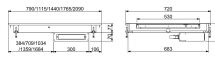

DROP-IN VERWARMDE KERAMISCHE PLAAT 4/1 - WIT

€ 3.015,00

SKU:

7495.0255

EAN code	7422242926970	Breedte (mm)	1440
Diepte (mm)	720	Hoogte (mm)	147
Pakketpost	Nee	Gewicht bruto (kg)	32
Spanning (Volt)	230	Frequentie (Hz)	50/60
El. vermogen(kW)	1,805	Temp.bereik(°C)	+30/+120
Inbouwbreedte (mm)	1415	Inbouwdiepte (mm)	690
Inh. aantal GN	4/1	Merk	COMBISTEEL