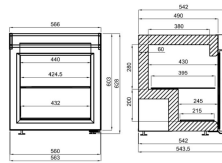

GLASDEUR VRIEZER TAFELMODEL TBV IJS

€ 1.060,00

SKU:

7472.0200

EAN code	6017429532528	Breedte (mm)	542
Diepte (mm)	566	Hoogte (mm)	628
Kleur	Zwart	Gewicht bruto (kg)	42
Spanning (Volt)	230	Frequentie (Hz)	50
El. vermogen(kW)	0,215	Model	Tafelmodel
Koelmiddel	R 290	Temp.bereik(°C)	-18/-22
Aantal roosters	2	Inh. Bruto (Ltr)	73
Afm. inwendig bxdxh(mm)	440X430X480	Verlichting	Ja, LED
Type Koeling	Statisch	Afsluitbaar	Nee
Verrijdbaar	Nee	Aantal deuren	1
Aantal bakken	5x 5L	Geluidsniveau (dB)	42
Ontdooisysteem	Handmatig	Max. omg. temp.(°C)	30
Energielabel	C	Stroomverbruik (Kw/24h)	5,33
Hoeveelh.koelmiddel(gr)	75	Stekkerklaar	Ja