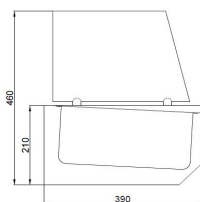

GEKOELDE OPZETVITRINE 6X 1/3 GN

€ 1.540,00

SKU:

7489.5240

EAN code	6017432148112
Type	Pro Line
Breedte (mm)	1550
Diepte (mm)	390
Hoogte (mm)	460
Materiaal	Rvs Aisi 304
Gewicht bruto (kg)	67
Spanning (Volt)	230
Frequentie (Hz)	50/60
El. vermogen(kW)	0,12
Koelmiddel	R 290
Temp.bereik(°C)	+4/+10
Inh. aantal GN	6x 1/3 GN
Type Koeling	Statisch
Ontdooisysteem	Automatisch
Isolatie dikte (mm)	50
Energielabel	Geen energielabel nodig
Merk	COMBISTEEL
Hoeveelh.koelmiddel(gr)	80
Stekkerklaar	Ja