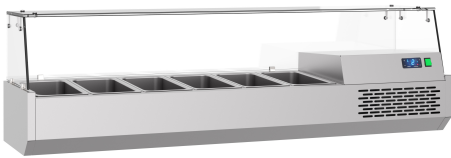

GEKOELDE OPZETVITRINE 6X 1/3 GN

€ 1.540,00

SKU:

7489.5240

EAN code	6017432148112	Type	Pro Line
Breedte (mm)	1550	Diepte (mm)	390
Hoogte (mm)	460	Materiaal	Rvs Aisi 304
Gewicht bruto (kg)	67	Spanning (Volt)	230
Frequentie (Hz)	50/60	El. vermogen(kW)	0,12
Koelmiddel	R 290	Temp.bereik(°C)	+4/+10
Inh. aantal GN	6x 1/3 GN	Type Koeling	Statisch
Ontdooisysteem	Automatisch	Isolatie dikte (mm)	50
Energielabel	Geen energielabel nodig	Merk	COMBISTEEL
Hoeveelh.koelmiddel(gr)	80	Stekkerklaar	Ja