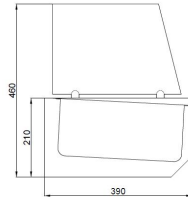

## GEKOELDE OPZETVITRINE 6X 1/3 GN

€ 1.575,00

SKU:

7489.5240

EAN code	6017432148112	Type	Pro Line
Breedte (mm)	1550	Diepte (mm)	390
Hoogte (mm)	460	Materiaal	Rvs Aisi 304
Gewicht bruto (kg)	67	Spanning (Volt)	230
Frequentie (Hz)	50/60	El. vermogen(kW)	0,12
Koelmiddel	R 290	Temp.bereik(°C)	+4/+10
Inh. aantal GN	6x 1/3 GN	Type Koeling	Statisch
Ontdooisysteem	Automatisch	Isolatie dikte (mm)	50
Energielabel	Geen energielabel nodig	Merk	COMBISTEEL
Hoeveelh.koelmiddel(gr)	80	Stekkerklaar	Ja