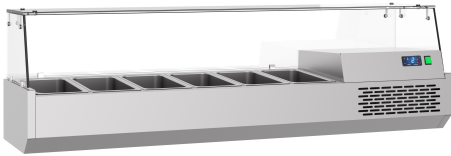

## GEKOELDE OPZETVITRINE 6X 1/3 GN

€ 1.575,00

SKU:

7489.5240

EAN code	6017432148112	Type	Pro Line
Breedte (mm)	1550	Diepte (mm)	390
Hoogte (mm)	460	Materiaal	Rvs Aisi 304
Gewicht bruto (kg)	67	Spanning (Volt)	230
Frequentie (Hz)	50/60	El. vermogen(kW)	0,12
Koelmiddel	R 290	Temp.bereik(°C)	+4/+10
Inh. aantal GN	6x 1/3 GN	Type Koeling	Statisch
Ontdooisysteem	Automatisch	Isolatie dikte (mm)	50
Energielabel	Geen energielabel nodig	Merk	COMBISTEEL
Hoeveelh.koelmiddel(gr)	80	Stekkerklaar	Ja