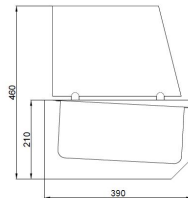

GEKOELDE OPZETVITRINE 6X 1/3 GN

€ 1.540,00

SKU:

7489.5240

EAN code	6017432148112	Type	Pro Line
Breedte (mm)	1550	Diepte (mm)	390
Hoogte (mm)	460	Materiaal	Rvs Aisi 304
Gewicht bruto (kg)	67	Spanning (Volt)	230
Frequentie (Hz)	50/60	El. vermogen(kW)	0,12
Koelmiddel	R 290	Temp.bereik(°C)	+4/+10
Inh. aantal GN	6x 1/3 GN	Type Koeling	Statisch
Ontdooisysteem	Automatisch	Isolatie dikte (mm)	50
Energielabel	Geen energielabel nodig	Merk	COMBISTEEL
Hoeveelh.koelmiddel(gr)	80	Stekkerklaar	Ja