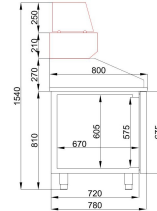

PIZZAWERKBANK 1 DEUR 5 LADEN

€ 3.870,00

SKU:

7489.5230

EAN code	6017427426430	Type	Pro Line
Breedte (mm)	1550	Diepte (mm)	800
Hoogte (mm)	1080	Materiaal	Rvs 430
Materiaal interieur	Rvs 430	Gewicht bruto (kg)	236
Bijzonderheden	Het granieten blad is gemaakt van natuurlijk graniet, er kan een kleurverschil zijn.	Spanning (Volt)	230
Frequentie (Hz)	50/60	El. vermogen(kW)	0,2
Koelmiddel	R 290	Temp.bereik(°C)	-2/+8
Aantal roosters	3	Inh. Bruto (Ltr)	380
Type Koeling	Geforceerd	Aantal deuren	1
Aantal laden	5	Ontdooisysteem	Automatisch
Isolatie dikte (mm)	50	Merk	COMBISTEEL
Hoeveelh.koelmiddel(gr)	80	Stekkerklaar	Ja