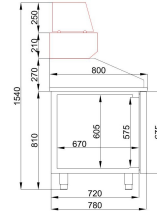

## PIZZAWERKBANK 1 DEUR 5 LADEN

€ 3.960,00

SKU:

7489.5230

EAN code	6017427426430	Type	Pro Line
Breedte (mm)	1550	Diepte (mm)	800
Hoogte (mm)	1080	Materiaal	Rvs 430
Materiaal interieur	Rvs 430	Gewicht bruto (kg)	236
Bijzonderheden	Het granieten blad is gemaakt van natuurlijk graniet, er kan een kleurverschil zijn.	Spanning (Volt)	230
Frequentie (Hz)	50/60	El. vermogen(kW)	0,2
Koelmiddel	R 290	Temp.bereik(°C)	-2/+8
Aantal roosters	3	Inh. Bruto (Ltr)	380
Type Koeling	Geforceerd	Aantal deuren	1
Aantal laden	5	Ontdooisysteem	Automatisch
Isolatie dikte (mm)	50	Merk	COMBISTEEL
Hoeveelh.koelmiddel(gr)	80	Stekkerklaar	Ja