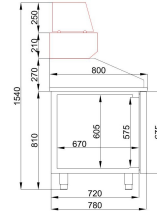

## PIZZAWERKBANK 1 DEUR 5 LADEN

€ 3.870,00

SKU:

7489.5230

EAN code	6017427426430	Type	Pro Line
Breedte (mm)	1550	Diepte (mm)	800
Hoogte (mm)	1080	Materiaal	Rvs 430
Materiaal interieur	Rvs 430	Gewicht bruto (kg)	236
Bijzonderheden	Het granieten blad is gemaakt van natuurlijk graniet, er kan een kleurverschil zijn.	Spanning (Volt)	230
Frequentie (Hz)	50/60	El. vermogen(kW)	0,2
Koelmiddel	R 290	Temp.bereik(°C)	-2/+8
Aantal roosters	3	Inh. Bruto (Ltr)	380
Type Koeling	Geforceerd	Aantal deuren	1
Aantal laden	5	Ontdooisysteem	Automatisch
Isolatedikte (mm)	50	Merk	COMBISTEEL
Hoeveelh.koelmiddel(gr)	80	Stekkerklaar	Ja