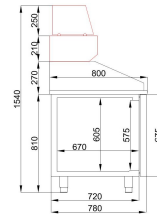

## PIZZAWERKBANK 1 DEUR 5 LADEN

€ 3.870,00

SKU:

7489.5230

|                         |  |                    |             |
|-------------------------|--|--------------------|-------------|
| EAN code                | 6017427426430  | Type               | Pro Line    |
| Breedte (mm)            | 1550   | Diepte (mm)        | 800         |
| Hoogte (mm)             | 1080   | Materiaal          | Rvs 430     |
| Materiaal interieur     | Rvs 430  | Gewicht bruto (kg) | 236         |
| Bijzonderheden          | Het granieten blad is gemaakt van natuurlijk graniet, er kan een kleurverschil zijn. | Spanning (Volt)    | 230         |
| Frequentie (Hz)         | 50/60  | El. vermogen(kW)   | 0,2         |
| Koelmiddel              | R 290  | Temp.bereik(°C)    | -2/+8       |
| Aantal roosters         | 3  | Inh. Bruto (Ltr)   | 380         |
| Type Koeling            | Geforceerd   | Aantal deuren      | 1           |
| Aantal laden            | 5  | Ontdooisysteem     | Automatisch |
| Isolatie dikte (mm)     | 50   | Merk               | COMBISTEEL  |
| Hoeveelh.koelmiddel(gr) | 80   | Stekkerklaar       | Ja          |