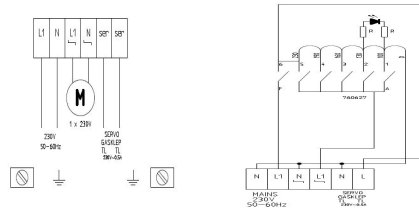

## STANDREGELAAR 1 FASE 7 AMP

€ 260,00

SKU:

7223.0060

EAN code	7435137859871
Type	TM 2-7
Breedte (mm)	235
Diepte (mm)	182
Hoogte (mm)	148
Pakketpost	Ja
Gewicht bruto (kg)	5
Spanning (Volt)	230
Ampere (A)	7
Merk	COMBISTEEL