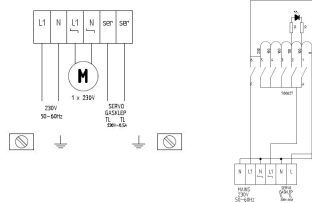

STANDREGELAAR 1 FASE 7 AMP

€ 260,00

SKU:

7223.0060

EAN code	7435137859871	Type	TM 2-7
Breedte (mm)	235	Diepte (mm)	182
Hoogte (mm)	148	Pakketpost	Ja
Gewicht bruto (kg)	5	Spanning (Volt)	230
Ampere (A)	7	Merk	COMBISTEEL