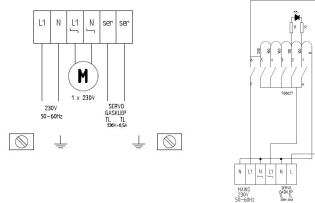

STANDREGELAAR 1 FASE 7 AMP

€ 260,00

SKU:

7223.0060

EAN code	7435137859871	Type	TM 2-7
Breedte (mm)	235	Diepte (mm)	182
Hoogte (mm)	148	Pakketpost	Ja
Gewicht bruto (kg)	5	Spanning (Volt)	230
Ampere (A)	7	Merk	COMBISTEEL