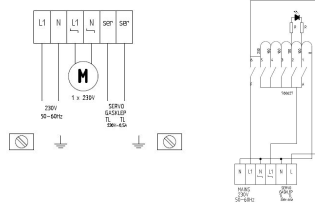

## STANDREGELAAR 1 FASE 7 AMP

€ 260,00

SKU:

7223.0060

EAN code	7435137859871	Type	TM 2-7
Breedte (mm)	235	Diepte (mm)	182
Hoogte (mm)	148	Pakketpost	Ja
Gewicht bruto (kg)	5	Spanning (Volt)	230
Ampere (A)	7	Merk	COMBISTEEL