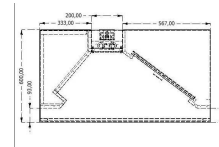

INDUCTIEKAP DOOSMODEL 2000

€ 0,00

SKU:

7438.0064

EAN code	6017434791705	Breedte (mm)	2000
Diepte (mm)	1100	Hoogte (mm)	600
Gewicht bruto (kg)	100	Verlichting	Ja
Filters	Ja	Aftap	Nee
Regelaar	Nee	Motor	Exclusief