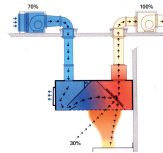

INDUCTIEKAP DOOSMODEL 2000

€ 0,00

SKU:

7438.0064

EAN code	6017434791705	Breedte (mm)	2000
Diepte (mm)	1100	Hoogte (mm)	600
Gewicht bruto (kg)	100	Verlichting	Ja
Filters	Ja	Aftap	Nee
Regelaar	Nee	Motor	Exclusief