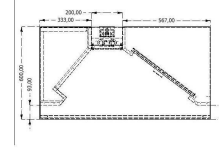

INDUCTIEKAP DOOSMODEL 1750

€ 0,00

SKU:

7438.0062

EAN code	6017437871824	Breedte (mm)	1750
Diepte (mm)	1100	Hoogte (mm)	600
Gewicht bruto (kg)	87	Verlichting	Ja
Filters	Ja	Aftap	Nee
Regelaar	Nee	Motor	Exclusief