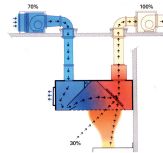

INDUCTIEKAP DOOSMODEL 1750

€ 0,00

SKU:

7438.0062

EAN code	6017437871824	Breedte (mm)	1750
Diepte (mm)	1100	Hoogte (mm)	600
Gewicht bruto (kg)	87	Verlichting	Ja
Filters	Ja	Aftap	Nee
Regelaar	Nee	Motor	Exclusief