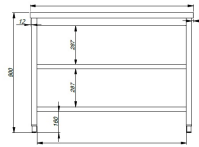

800 WERKTAFEL 2 SCHAPPEN 2100

€ 1.210,00

SKU:

7812.0329

EAN code	7422242874806	Breedte (mm)	2100
Diepte (mm)	800	Hoogte (mm)	900
Pakketpost	Nee	Gewicht bruto (kg)	86
Merk	COMBISTEEL		