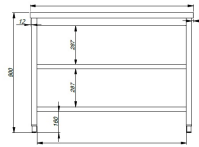

## 800 WERKTAFEL 2 SCHAPPEN 1200

€ 760,00

SKU:

7812.0322

EAN code	7422242873830	Breedte (mm)	1200
Diepte (mm)	800	Hoogte (mm)	900
Pakketpost	Nee	Gewicht bruto (kg)	51
Merk	COMBISTEEL		