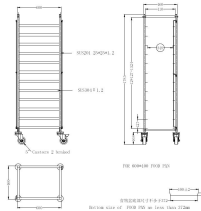

REGAALWAGEN DEMONTABEL EN 600x400

€ 430,00

SKU:

7490.0255

EAN code	7435137823827	Breedte (mm)	600
Diepte (mm)	450	Hoogte (mm)	1785
Pakketpost	Nee	Gewicht bruto (kg)	27
Cap.eenh./keer	EN 600x400	Aantal geleidersets	12
Merk	COMBISTEEL	Max. draagvermogen schap/blad (kg)	15KG