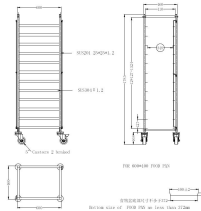

## REGAALWAGEN DEMONTABEL EN 600x400

€ 430,00

SKU:

7490.0255

EAN code	7435137823827	Breedte (mm)	600
Diepte (mm)	450	Hoogte (mm)	1785
Pakketpost	Nee	Gewicht bruto (kg)	27
Cap.eenh./keer	EN 600x400	Aantal geleidersets	12
Merk	COMBISTEEL	Max. draagvermogen schap/blad (kg)	15KG