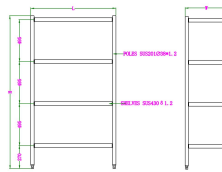

## STELLING 4 LEVELS DEMONTABEL 900

€ 410,00

SKU:

7490.0235

EAN code	7435137822882	Breedte (mm)	900
Diepte (mm)	500	Hoogte (mm)	1800
Pakketpost	Nee	Gewicht bruto (kg)	22
Max. draagvermogen schap/blad (kg)	50	Aantal etages	4
Merk	COMBISTEEL		