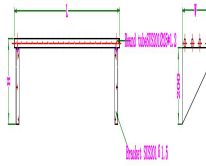

RVS SPIJLENROOSTER 1500

€ 90,00

SKU:

7490.0122

EAN code	7435137821885
Breedte (mm)	1500
Diepte (mm)	300
Hoogte (mm)	225
Pakketpost	Ja
Gewicht bruto (kg)	8
Max. draagvermogen schap/blad (kg)	30
Merk	COMBISTEEL