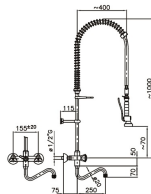

SPOELDOUCHE WANDMODEL

€ 668,00

SKU:

7212.0040

Pakketpost	Ja	EAN code	7435137857860
Gewicht bruto (kg)	7	Aansluiting	2 Gats
Wateraansluiting (Inch)	1/2	Merk	KLARCO