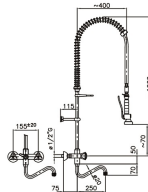

SPOELDOUCHE WANDMODEL

€ 668,00

SKU:

7212.0040

Pakketpost	Ja	EAN code	7435137857860
Gewicht bruto (kg)	7	Aansluiting	2 Gats
Wateraansluiting (Inch)	1/2	Merk	KLARCO