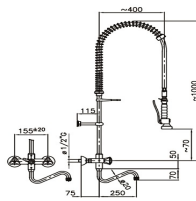

## SPOELDOUCHE WANDMODEL

€ 668,00

SKU:

7212.0040

|                         |               |
|-------------------------|---------------|
| Pakketpost              | Ja            |
| EAN code                | 7435137857860 |
| Gewicht bruto (kg)      | 7             |
| Aansluiting             | 2 Gats        |
| Wateraansluiting (Inch) | 1/2           |
| Merk                    | KLARCO        |