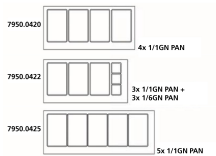

KOELWERKBANK GLAS RECHT 3 DEUREN 5X 1/1 GN PAN

€ 3.375,00

SKU:

7950.0425

EAN code	7435137871859	Type	Standard Line
Breedte (mm)	1795	Diepte (mm)	700
Hoogte (mm)	1365	Materiaal	Rvs 18/8
Materiaal interieur	Rvs 201	Kleur	Rvs
Gewicht bruto (kg)	142	Bijzonderheden	Afmeting werkblad voor het glas: 1731x118x20mm
Spanning (Volt)	230	Frequentie (Hz)	50
El. vermogen(kW)	0,2	Koelmiddel	R 290
Temp.bereik(°C)	+2 / +8	Aantal geleidersets	30
Geleiderafstand (mm)	55	Inh. Bruto (Ltr)	456
Inh. aantal GN	3x 1/1 / 5x 1/1 GN PAN	Afm. inwendig bxdxh(mm)	1230x580x560
Max. diepte GN bak (mm)	150	Type Koeling	Geforceerd
Aantal deuren	3	Geluidsniveau (dB)	42
Ontdooisysteem	Automatisch	Max. omg. temp.(°C)	32
Isolatie dikte (mm)	60	Merk	COMBISTEEL
Hoeveelh.koelmiddel(gr)	90	Stekkerklaar	Ja