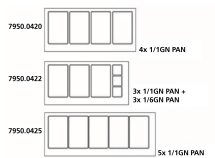

KOELWERKBANK GLAS RECHT 3 DEUREN 5X 1/1 GN PAN

€ 3.375,00

SKU:

7950.0425

EAN code	7435137871859	Type	Standard Line
Breedte (mm)	1795	Diepte (mm)	700
Hoogte (mm)	1365	Materiaal	Rvs 18/8
Materiaal interieur	Rvs 201	Kleur	Rvs
Gewicht bruto (kg)	142	Bijzonderheden	Afmeting werkblad voor het glas: 1731x118x20mm
Spanning (Volt)	230	Frequentie (Hz)	50
El. vermogen(kW)	0,2	Koelmiddel	R 290
Temp.bereik(°C)	+2 / +8	Aantal geleidersets	30
Geleiderafstand (mm)	55	Inh. Bruto (Ltr)	456
Inh. aantal GN	3x 1/1 / 5x 1/1 GN PAN	Afm. inwendig bxdxh(mm)	1230x580x560
Max. diepte GN bak (mm)	150	Type Koeling	Geforceerd
Aantal deuren	3	Geluidsniveau (dB)	42
Ontdooisysteem	Automatisch	Max. omg. temp.(°C)	32
Isolatie dikte (mm)	60	Merk	COMBISTEEL
Hoeveelh.koelmiddel(gr)	90	Stekkerklaar	Ja