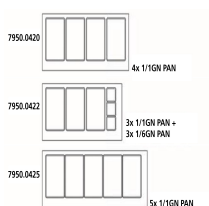

KOELWERKBANK GLAS RECHT 3 DEUREN 5X 1/1 GN PAN

€ 3.375,00

SKU:

7950.0425

EAN code	7435137871859
Type	Standard Line
Breedte (mm)	1795
Diepte (mm)	700
Hoogte (mm)	1365
Materiaal	Rvs 18/8
Materiaal interieur	Rvs 201
Kleur	Rvs
Gewicht bruto (kg)	142
Bijzonderheden	Afmeting werkblad voor het glas: 1731x118x20mm
Spanning (Volt)	230
Frequentie (Hz)	50
El. vermogen(kW)	0,2
Koelmiddel	R 290
Temp.bereik(°C)	+2 / +8
Aantal geleidersets	30
Geleiderafstand (mm)	55
Inh. Bruto (Ltr)	456
Inh. aantal GN	3x 1/1 / 5x 1/1 GN PAN
Afm. inwendig bxdxh(mm)	1230x580x560
Max. diepte GN bak (mm)	150
Type Koeling	Geforceerd
Aantal deuren	3
Geluidsniveau (dB)	42