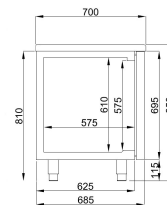

## 700 VRIESWERKBANK 3 DEUREN MONOBLOCK ENERGY LINE

€ 3.595,00

SKU:

7489.5135

EAN code	6017432431443	Type	Pro Line / Energy Line
Breedte (mm)	1785	Diepte (mm)	700
Hoogte (mm)	850	Materiaal	Rvs 430
Gewicht bruto (kg)	170	Spanning (Volt)	230
Frequentie (Hz)	50/60	El. vermogen(kW)	0,18
Koelmiddel	R 290	Temp.bereik(°C)	-10/-22
Aantal roosters	3	Inh. Bruto (Ltr)	474
Inh. aantal GN	1/1	Type Koeling	Geforceerd
Aantal deuren	3	Ontdooisysteem	Automatisch
Max. omg. temp.(°C)	43	Isolatie dikte (mm)	60
Energielabel	C	Merk	COMBISTEEL
Hoeveelh.koelmiddel(gr)	80	Stekkerklaar	Ja