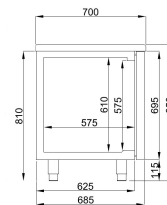

## 700 VRIESWERKBANK 3 DEUREN MONOBLOCK ENERGY LINE

€ 3.950,00

SKU:

7489.5135

EAN code	6017432431443	Type	Pro Line / Energy Line
Breedte (mm)	1785	Diepte (mm)	700
Hoogte (mm)	850	Materiaal	Rvs 430
Gewicht bruto (kg)	170	Spanning (Volt)	230
Frequentie (Hz)	50/60	El. vermogen(kW)	0,18
Koelmiddel	R 290	Temp.bereik(°C)	-10/-22
Aantal roosters	3	Inh. Bruto (Ltr)	474
Inh. aantal GN	1/1	Type Koeling	Geforceerd
Aantal deuren	3	Ontdooisysteem	Automatisch
Max. omg. temp.(°C)	43	Isolatiedikte (mm)	60
Energielabel	C	Merk	COMBISTEEL
Hoeveelh.koelmiddel(gr)	80	Stekkerklaar	Ja