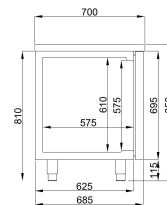

700 VRIESWERKBANK 2 DEUREN MONOBLOCK ENERGY LINE

€ 3.490,00

SKU:

7489.5130

EAN code	6017430110197	Type	Pro Line / Energy Line
Breedte (mm)	1300	Diepte (mm)	700
Hoogte (mm)	850	Materiaal	Rvs 430
Gewicht bruto (kg)	160	Spanning (Volt)	230
Frequentie (Hz)	50/60	El. vermogen(kW)	0,17
Koelmiddel	R 290	Temp.bereik(°C)	-10/-22
Aantal roosters	2	Inh. Bruto (Ltr)	281
Inh. aantal GN	1/1	Type Koeling	Geforceerd
Aantal deuren	2	Ontdooisysteem	Automatisch
Max. omg. temp.(°C)	43	Isolatiedikte (mm)	60
Energielabel	C	Merk	COMBISTEEL
Hoeveelh.koelmiddel(gr)	80	Stekkerklaar	Ja