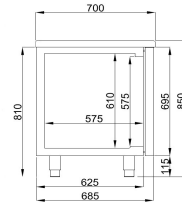

## 700 VRIESWERKBANK 2 DEUREN MONOBLOCK ENERGY LINE

€ 3.490,00

SKU:

7489.5130

EAN code	6017430110197
Type	Pro Line / Energy Line
Breedte (mm)	1300
Diepte (mm)	700
Hoogte (mm)	850
Materiaal	Rvs 430
Gewicht bruto (kg)	160
Spanning (Volt)	230
Frequentie (Hz)	50/60
El. vermogen(kW)	0,17
Koelmiddel	R 290
Temp.bereik(°C)	-10/-22
Aantal roosters	2
Inh. Bruto (Ltr)	281
Inh. aantal GN	1/1
Type Koeling	Geforceerd
Aantal deuren	2
Ontdooisysteem	Automatisch
Max. omg. temp.(°C)	43
Isolatie dikte (mm)	60
Energielabel	C
Merk	COMBISTEEL
Hoeveelh.koelmiddel(gr)	80
Stekkerklaar	Ja