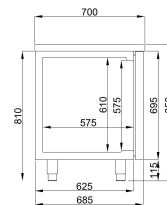

700 VRIESWERKBANK 2 DEUREN MONOBLOCK ENERGY LINE

€ 3.270,00

SKU:

7489.5130

EAN code	6017430110197	Type	Pro Line / Energy Line
Breedte (mm)	1300	Diepte (mm)	700
Hoogte (mm)	850	Materiaal	Rvs 430
Gewicht bruto (kg)	160	Spanning (Volt)	230
Frequentie (Hz)	50/60	El. vermogen(kW)	0,17
Koelmiddel	R 290	Temp.bereik(°C)	-10/-22
Aantal roosters	2	Inh. Bruto (Ltr)	281
Inh. aantal GN	1/1	Type Koeling	Geforceerd
Aantal deuren	2	Ontdooisysteem	Automatisch
Max. omg. temp.(°C)	43	Isolatiedikte (mm)	60
Energielabel	C	Merk	COMBISTEEL
Hoeveelh.koelmiddel(gr)	80	Stekkerklaar	Ja