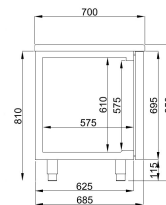

700 VRIESWERKBANK 2 DEUREN MONOBLOCK ENERGY LINE

€ 3.490,00

SKU:

7489.5130

EAN code	6017430110197	Type	Pro Line / Energy Line
Breedte (mm)	1300	Diepte (mm)	700
Hoogte (mm)	850	Materiaal	Rvs 430
Gewicht bruto (kg)	160	Spanning (Volt)	230
Frequentie (Hz)	50/60	El. vermogen(kW)	0,17
Koelmiddel	R 290	Temp.bereik(°C)	-10/-22
Aantal roosters	2	Inh. Bruto (Ltr)	281
Inh. aantal GN	1/1	Type Koeling	Geforceerd
Aantal deuren	2	Ontdooisysteem	Automatisch
Max. omg. temp.(°C)	43	Isolatiedikte (mm)	60
Energielabel	C	Merk	COMBISTEEL
Hoeveelh.koelmiddel(gr)	80	Stekkerklaar	Ja