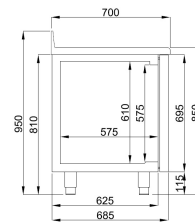

700 KOELWERKBANK RAND 3 DEUREN MONO BLOCK

€ 2.820,00

SKU:

7489.5405

EAN code	6017426383352	Type	Pro Line
Breedte (mm)	1785	Diepte (mm)	700
Hoogte (mm)	860	Materiaal	Rvs 430
Gewicht bruto (kg)	170	Spanning (Volt)	230
Frequentie (Hz)	50/60	El. vermogen(kW)	0,2
Koelmiddel	R 290	Temp.bereik(°C)	-2/+8
Aantal geleidersets	8	Aantal roosters	3
Geleiderafstand (mm)	Variabel, 40/80/10	Inh. Bruto (Ltr)	474
Inh. aantal GN	1/1	Type Koeling	Geforceerd
Aantal deuren	3	Geluidsniveau (dB)	40
Ontdooisysteem	Automatisch	Max. omg. temp.(°C)	43
Isolatiedikte (mm)	60	Energielabel	A
Merk	COMBISTEEL	Hoeveelh.koelmiddel(gr)	110
Stekkerklaar	Ja		