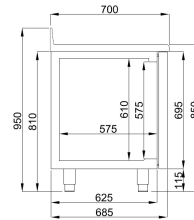

## 700 KOELWERKBANK RAND 3 DEUREN MONO BLOCK

€ 2.820,00

SKU:

7489.5405

EAN code	6017426383352	Type	Pro Line
Breedte (mm)	1785	Diepte (mm)	700
Hoogte (mm)	860	Materiaal	Rvs 430
Gewicht bruto (kg)	170	Spanning (Volt)	230
Frequentie (Hz)	50/60	El. vermogen(kW)	0,2
Koelmiddel	R 290	Temp.bereik(°C)	-2/+8
Aantal geleidersets	8	Aantal roosters	3
Geleiderafstand (mm)	Variabel, 40/80/10	Inh. Bruto (Ltr)	474
Inh. aantal GN	1/1	Type Koeling	Geforceerd
Aantal deuren	3	Geluidsniveau (dB)	40
Ontdooisysteem	Automatisch	Max. omg. temp.(°C)	43
Isolatiedikte (mm)	60	Energielabel	A
Merk	COMBISTEEL	Hoeveelh.koelmiddel(gr)	110
Stekkerklaar	Ja		