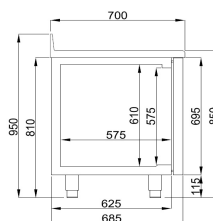

700 KOELWERKBANK RAND 3 DEUREN MONO BLOCK

€ 2.820,00

SKU:

7489.5405

EAN code	6017426383352
Type	Pro Line
Breedte (mm)	1785
Diepte (mm)	700
Hoogte (mm)	860
Materiaal	Rvs 430
Gewicht bruto (kg)	170
Spanning (Volt)	230
Frequentie (Hz)	50/60
El. vermogen(kW)	0,2
Koelmiddel	R 290
Temp.bereik(°C)	-2/+8
Aantal geleidersets	8
Aantal roosters	3
Geleiderafstand (mm)	Variabel, 40/80/10
Inh. Bruto (Ltr)	474
Inh. aantal GN	1/1
Type Koeling	Geforceerd
Aantal deuren	3
Geluidsniveau (dB)	40
Ontdooisysteem	Automatisch
Max. omg. temp.(°C)	43
Isolatie dikte (mm)	60
Energie label	A
Merk	COMBISTEEL