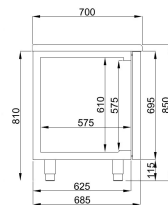

700 KOELWERKBANK 2DRS 2 LADEN MONOBLOCK ENERGY LINE

€ 3.260,00

SKU:

7489.5355

EAN code	7435137842866	Type	Energy Line
Breedte (mm)	1785	Diepte (mm)	700
Hoogte (mm)	850	Materiaal	Rvs 430
Gewicht bruto (kg)	170	Spanning (Volt)	230
Frequentie (Hz)	50	El. vermogen(kW)	0,227
Koelmiddel	R 290	Temp.bereik(°C)	-2/+8
Aantal roosters	2	Inh. Bruto (Ltr)	474
Inh. aantal GN	2x 1/1	Type Koeling	Geforceerd
Aantal deuren	2	Aantal laden	2
Geluidsniveau (dB)	40	Ontdooisysteem	Automatisch
Max. omg. temp.(°C)	43	Isolatie dikte (mm)	60
Energielabel	A	Merk	COMBISTEEL
Hoeveelh.koelmiddel(gr)	110	Stekkerklaar	Ja