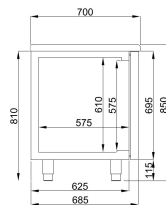

700 KOELWERKBANK 2DRS 2 LADEN MONOBLOCK ENERGY LINE

€ 3.335,00

SKU:

7489.5355

EAN code	7435137842866	Type	Energy Line
Breedte (mm)	1785	Diepte (mm)	700
Hoogte (mm)	850	Materiaal	Rvs 430
Gewicht bruto (kg)	170	Spanning (Volt)	230
Frequentie (Hz)	50	El. vermogen(kW)	0,227
Koelmiddel	R 290	Temp.bereik(°C)	-2/+8
Aantal roosters	2	Inh. Bruto (Ltr)	474
Inh. aantal GN	2x 1/1	Type Koeling	Geforceerd
Aantal deuren	2	Aantal laden	2
Geluidsniveau (dB)	40	Ontdooisysteem	Automatisch
Max. omg. temp.(°C)	43	Isolatie dikte (mm)	60
Energielabel	A	Merk	COMBISTEEL
Hoeveelh.koelmiddel(gr)	110	Stekkerklaar	Ja