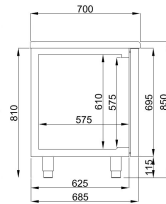

## 700 KOELWERKBANK 1DRS 2 LADEN MONOBLOCK ENERGY LINE

€ 2.885,00

SKU:

7489.5350

EAN code	7435137842859	Type	Pro Line
Breedte (mm)	1300	Diepte (mm)	700
Hoogte (mm)	850	Materiaal	Rvs 430
Gewicht bruto (kg)	136	Spanning (Volt)	230
Frequentie (Hz)	50	El. vermogen(kW)	0,213
Koelmiddel	R 290	Temp.bereik(°C)	-2/+8
Aantal roosters	1	Inh. Bruto (Ltr)	281
Inh. aantal GN	1x 1/1	Type Koeling	Geforceerd
Aantal deuren	1	Aantal laden	2
Geluidsniveau (dB)	40	Ontdooisysteem	Automatisch
Max. omg. temp.(°C)	43	Isolatiedikte (mm)	60
Energielabel	A	Merk	COMBISTEEL
Hoeveelh.koelmiddel(gr)	100	Stekkerklaar	Ja