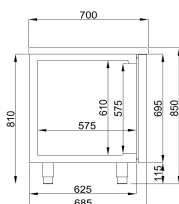

700 KOELWERKBANK 1DRS 2 LADEN MONOBLOCK ENERGY LINE

€ 2.885,00

SKU:

7489.5350

EAN code	7435137842859
Type	Pro Line
Breedte (mm)	1300
Diepte (mm)	700
Hoogte (mm)	850
Materiaal	Rvs 430
Gewicht bruto (kg)	136
Spanning (Volt)	230
Frequentie (Hz)	50
El. vermogen(kW)	0,213
Koelmiddel	R 290
Temp.bereik(°C)	-2/+8
Aantal roosters	1
Inh. Bruto (Ltr)	281
Inh. aantal GN	1x 1/1
Type Koeling	Geforceerd
Aantal deuren	1
Aantal laden	2
Geluidsniveau (dB)	40
Ontdooisysteem	Automatisch
Max. omg. temp.(°C)	43
Isolatie dikte (mm)	60
Energielabel	A
Merk	COMBISTEEL
Hoeveelh.koelmiddel(gr)	100