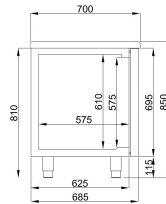

700 KOELWERKBANK 1DRS 2 LADEN MONOBLOCK ENERGY LINE

€ 2.885,00

SKU:

7489.5350

EAN code	7435137842859	Type	Pro Line
Breedte (mm)	1300	Diepte (mm)	700
Hoogte (mm)	850	Materiaal	Rvs 430
Gewicht bruto (kg)	136	Spanning (Volt)	230
Frequentie (Hz)	50	El. vermogen(kW)	0,213
Koelmiddel	R 290	Temp.bereik(°C)	-2/+8
Aantal roosters	1	Inh. Bruto (Ltr)	281
Inh. aantal GN	1x 1/1	Type Koeling	Geforceerd
Aantal deuren	1	Aantal laden	2
Geluidsniveau (dB)	40	Ontdooisysteem	Automatisch
Max. omg. temp.(°C)	43	Isolatiedikte (mm)	60
Energielabel	A	Merk	COMBISTEEL
Hoeveelh.koelmiddel(gr)	100	Stekkerklaar	Ja