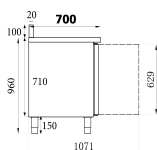

KOELWERKBANK RAND 3 DEUREN

€ 2.035,00

SKU:

7450.0782

EAN code	7435137893837
Type	Standard Line
Breedte (mm)	1795
Diepte (mm)	700
Hoogte (mm)	850
Materiaal	Rvs 18/8
Materiaal interieur	Rvs 201
Gewicht bruto (kg)	160
Spanning (Volt)	230
El. vermogen(kW)	0.34
Koelmiddel	R 600 A
Temp.bereik(°C)	+2 / +8
Aantal roosters	3
Inh. aantal GN	3x 1/1
Afm. inwendig bxdxh(mm)	1230x580x560
Type Koeling	Geforceerd
Aantal deuren	3
Geluidsniveau (dB)	42
Ontdooisysteem	Automatisch
Max. omg. temp.(°C)	43
Isolatie dikte (mm)	60
Energie label	B
Merk	COMBISTEEL
Hoeveelh.koelmiddel(gr)	95
EPREL ID	2020090