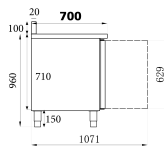

KOELWERKBANK RAND 3 DEUREN

€ 1.710,00

SKU:

7450.0782

EAN code	7435137893837	Type	Standard Line
Breedte (mm)	1795	Diepte (mm)	700
Hoogte (mm)	850	Materiaal	Rvs 18/8
Materiaal interieur	Rvs 201	Kleur	Rvs
Gewicht bruto (kg)	160	Spanning (Volt)	230
Frequentie (Hz)	50	El. vermogen(kW)	0.34
Koelmiddel	R 600 A	Temp.bereik(°C)	-2 / +8
Aantal roosters	3	Inh. aantal GN	3x 1/1
Afm. inwendig bxdxh(mm)	1230x580x560	Type Koeling	Geforceerd
Aantal deuren	3	Geluidsniveau (dB)	42
Ontdooisysteem	Automatisch	Max. omg. temp.(°C)	38
Isolatie dikte (mm)	60	Energielabel	B
Merk	COMBISTEEL	Hoeveelh.koelmiddel(gr)	95
EPREL ID	2020090	Stekkerklaar	Ja