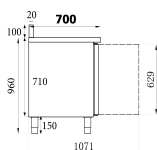

KOELWERKBANK RAND 3 DEUREN

€ 1.710,00

SKU:

7450.0782

EAN code	7435137893837
Type	Standard Line
Breedte (mm)	1795
Diepte (mm)	700
Hoogte (mm)	850
Materiaal	Rvs 18/8
Materiaal interieur	Rvs 201
Kleur	Rvs
Gewicht bruto (kg)	160
Spanning (Volt)	230
Frequentie (Hz)	50
El. vermogen(kW)	0.34
Koelmiddel	R 600 A
Temp.bereik(°C)	+2 / +8
Aantal roosters	3
Inh. aantal GN	3x 1/1
Afm. inwendig bxdxh(mm)	1230x580x560
Type Koeling	Geforceerd
Aantal deuren	3
Geluidsniveau (dB)	42
Ontdooisysteem	Automatisch
Max. omg. temp.(°C)	43
Isolatie dikte (mm)	60
Energielabel	B
Merk	COMBISTEEL
Hoeveelh.koelmiddel(gr)	95