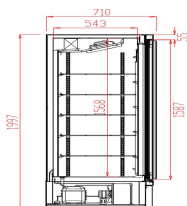

KOELKAST 4 GLASDEUREN ZWART JDE-2025R BL *TRANSPORT OP AANVRAAG*

€ 4.600,00

SKU:

7455.2240

EAN code	7435137864806
Breedte (mm)	2508
Diepte (mm)	710
Hoogte (mm)	1997
Materiaal	Gepoedercoat staal
Materiaal interieur	Aluminium
Kleur	Zwart
Geleverd inclusief	10 wielen en 20 roosters met clips en prijskaarthouders
Pakketpost	Nee
Gewicht bruto (kg)	400
Gewicht netto (kg)	360
Bijzonderheden	Met deurverwarming welke te bedienen is middels een schakelaar. Apparaat kan alleen d.m.v. heftruck gelost worden.
Spanning (Volt)	230
Frequentie (Hz)	50
El. vermogen(kW)	0,66
Koelmiddel	R 290
Temp.bereik(°C)	0/+10
Aantal geleidersets	220
Aantal roosters	20
Geleiderafstand (mm)	90
Max.belad.rooster(kg)	30
Inh. Netto (Ltr)	2025
Afm. inwendig bxdxh(mm)	2418x545x1569