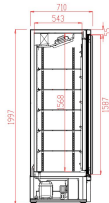

Deze zwarte koelkast heeft een moderne uitstraling, zelf sluitende deuren, verstelbare schappen en digitale temperatuur aflezing. Het geventileerde koelsysteem zorgt voor efficiënte koeling, terwijl automatische ontdooiing het onderhoud minimaliseert. De LED-verlichting verlicht je producten optimaal en de deurverwarming voorkomt condensvorming, eenvoudig in- of uit te schakelen. De afmetingen zijn 2508x710x1997 mm (LxDxH) - verbruik 0.66 kW - inhoud 2025 liter - temp. 0/+10°C - gewicht 360 kg.

EAN code	7435137864806	Breedte (mm)	2508
Diepte (mm)	710	Hoogte (mm)	1997
Materiaal	Gepoedercoat staal	Materiaal interieur	Aluminium
Kleur	Zwart	Geleverd inclusief	10 wielen en 20 roosters met clips en prijskaarthouders
Pakketpost	Nee	Gewicht bruto (kg)	400
Gewicht netto (kg)	360	Bijzonderheden	Met deurverwarming welke te bedienen is middels een schakelaar. Apparaat kan alleen d.m.v. heftruck gelost worden.
Spanning (Volt)	230	Frequentie (Hz)	50
El. vermogen(kW)	0,66	Koelmiddel	R 290
Temp.bereik(°C)	0/+10	Aantal geleidersets	220
Aantal roosters	20	Geleiderafstand (mm)	90
Max.belad.rooster(kg)	30	Inh. Netto (Ltr)	2025
Afm. inwendig bxdxh(mm)	2418x545x1569	Verlichting	Ja, LED
Type Koeling	Geforceerd	Afsluitbaar	Nee
Verrijdbaar	Ja	Aantal deuren	4
Deur scharnierend	Links en Rechts	Geluidsniveau (dB)	65
Ontdooisysteem	Automatisch	Max. omg. temp.(°C)	32
Isolatie dikte (mm)	45	Energielabel	C
Stroomverbruik (Kw/24h)	11,97	Merk	COMBISTEEL
Hoeveelh.koelmiddel(gr)	120x2	EPREL ID	575533
Stekkerklaar	Ja		