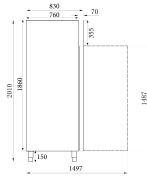

KOELKAST RVS 1 GLASDEUR

€ 2.075,00

SKU:

7450.0152

EAN code	7435137891833	Type	Standard Line
Breedte (mm)	740	Diepte (mm)	830
Hoogte (mm)	2010	Materiaal	Rvs Aisi 304
Materiaal interieur	Rvs 304	Kleur	Rvs
Pakketpost	Nee	Gewicht bruto (kg)	138
Spanning (Volt)	230	El. vermogen(kW)	0.32
Koelmiddel	R 290	Temp.bereik(°C)	+2 / +8
Aantal geleidersets	23	Aantal roosters	3 x 2/1 GN
Geleiderafstand (mm)	80	Inh. Netto (Ltr)	597
Afm. inwendig bxdxh(mm)	624x685x1396	Type Koeling	Geforceerd
Afsluitbaar	Ja	Aantal deuren	1
Deur omkeerbaar	Nee	Geluidsniveau (dB)	48
Ontdooisysteem	Automatisch	Max. omg. temp.(°C)	30
Isolatie dikte (mm)	60	Merk	COMBISTEEL
Hoeveelh.koelmiddel(gr)	95		