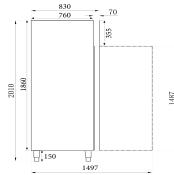

KOELKAST RVS 1 DEUR

€ 1.810,00

SKU:

7450.0072

EAN code	7435137792741
Type	Standard Line
Breedte (mm)	740
Diepte (mm)	830
Hoogte (mm)	2010
Materiaal	Rvs 18/8
Materiaal interieur	Rvs 201
Kleur	Rvs
Pakketpost	Nee
Gewicht bruto (kg)	120
Spanning (Volt)	230
El. vermogen(kW)	0,45
Koelmiddel	R 290
Temp.bereik(°C)	-2 / +8
Aantal geleidersets	23
Aantal roosters	3 x 2/1 GN
Geleiderafstand (mm)	80
Max.belad.rooster(kg)	30

Inh. Bruto (Ltr)	650
Afm. inwendig bxdxh(mm)	624x685x1396
Verlichting	Nee
Type Koeling	Geforceerd
Afsluitbaar	Ja
Aantal deuren	1
Deur omkeerbaar	Nee
Geluidsniveau (dB)	48
Ontdooisysteem	Automatisch
Max. omg. temp.(°C)	32
Isolatie dikte (mm)	60
Merk	COMBISTEEL
Hoeveelh.koelmiddel(gr)	95