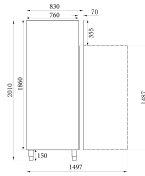

## KOELKAST RVS 1 DEUR

€ 1.585,00

SKU:

7450.0072

EAN code	7435137792741	Type	Standard Line
Breedte (mm)	740	Diepte (mm)	830
Hoogte (mm)	2010	Materiaal	Rvs 18/8
Materiaal interieur	Rvs 201	Kleur	Rvs
Pakketpost	Nee	Gewicht bruto (kg)	120
Spanning (Volt)	230	Frequentie (Hz)	50
El. vermogen(kW)	0,45	Koelmiddel	R 290
Temp.bereik(°C)	+2 / +8	Aantal geleidersets	23
Aantal roosters	3 x 2/1 GN	Geleiderafstand (mm)	80
Max.belad.rooster(kg)	30	Inh. Bruto (Ltr)	650
Afm. inwendig bxdxh(mm)	624x685x1396	Verlichting	Nee
Type Koeling	Geforceerd	Afsluitbaar	Ja
Aantal deuren	1	Deur scharnierend	Rechts
Deur omkeerbaar	Nee	Geluidsniveau (dB)	48
Ontdooisysteem	Automatisch	Max. omg. temp.(°C)	32
Isolatie dikte (mm)	60	Merk	COMBISTEEL
Hoeveelh.koelmiddel(gr)	95	Stekkerklaar	Ja

**ENERG** Y IJA  
енергия · ενεργεια IE IA

**7450.0072**

A scale of energy efficiency classes from A+++ (top, green) to G (bottom, red). The class **D** is highlighted with a black arrow pointing to it.