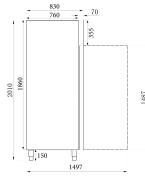

KOELKAST RVS 1 DEUR

€ 1.585,00

SKU:

7450.0072

EAN code	7435137792741	Type	Standard Line
Breedte (mm)	740	Diepte (mm)	830
Hoogte (mm)	2010	Materiaal	Rvs 18/8
Materiaal interieur	Rvs 201	Kleur	Rvs
Pakketpost	Nee	Gewicht bruto (kg)	120
Spanning (Volt)	230	Frequentie (Hz)	50
El. vermogen(kW)	0,45	Koelmiddel	R 290
Temp.bereik(°C)	+2 / +8	Aantal geleidersets	23
Aantal roosters	3 x 2/1 GN	Geleiderafstand (mm)	80
Max.belad.rooster(kg)	30	Inh. Bruto (Ltr)	650
Afm. inwendig bxdxh(mm)	624x685x1396	Verlichting	Nee
Type Koeling	Geforceerd	Afsluitbaar	Ja
Aantal deuren	1	Deur scharnierend	Rechts
Deur omkeerbaar	Nee	Geluidsniveau (dB)	48
Ontdooisysteem	Automatisch	Max. omg. temp.(°C)	32
Isolatie dikte (mm)	60	Merk	COMBISTEEL
Hoeveelh.koelmiddel(gr)	95	Stekkerklaar	Ja