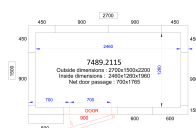

KOEL/VRIESCEL 2700x1500x2200 - 120 MM *TRANSPORT OP AANVRAAG*

€ 5.320,00

SKU: 7489.2115

Belangrijkste kenmerken:

- Haaksysteem
- Excl. motor
- RVS 430 vloer van 1 mm dik
- Vriesmodel voorzien van drukklep en deurverwarming
- Omkeerbare deur

| | | | |
|-------------------------|----------------|----------------------|----------|
| EAN code | 7435137840824 | Type | Pro Line |
| Breedte (mm) | 2700 | Diepte (mm) | 1500 |
| Hoogte (mm) | 2200 | Gewicht bruto (kg) | 420 |
| Inhoud (m3) | 6,1 | Dagmaat deur bxh(mm) | 700x1765 |
| Afm. inwendig bxdxh(mm) | 2460x1260x1960 | Afsluitbaar | Ja |
| Deur scharnierend | Rechts | Deur omkeerbaar | Ja |
| Breedte deur (mm) | 700 | Isolatiedikte (mm) | 120 |
| Merk | COMBISTEEL | | |