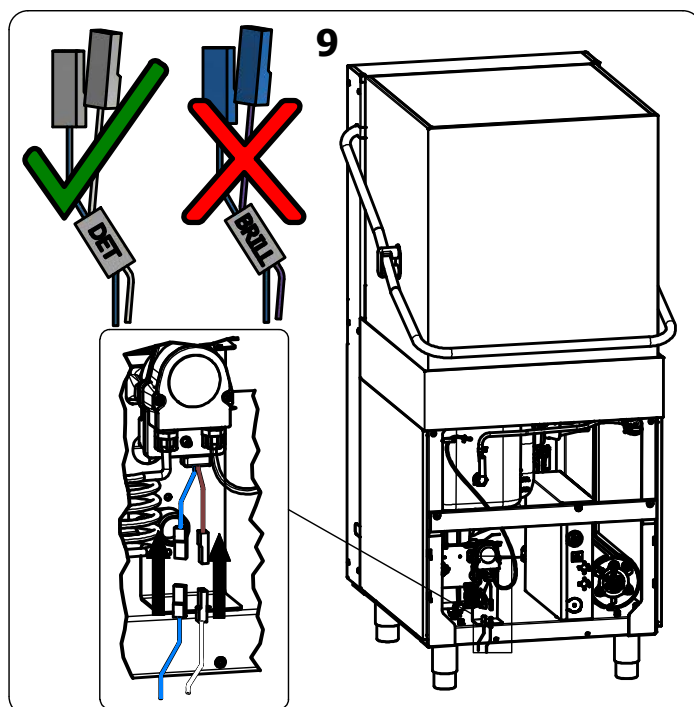

PAGINA <b>1</b>	TOLLERANZE GENERALI UNI-EN-22768-mk	SCALA 1 : 20	
DESCRIZIONE	ISTRUZIONE MONTAGGIO - KIT DOS. DET. REGOLABILE		FORMATO <b>A4</b>
CODICE	<b>5502-0007</b>		REV. <b>0</b>

PAGINA 2	TOLLERANZE GENERALI UNI-EN-22768-mk	SCALA 1 : 20	
DESCRIZIONE ISTRUZIONE MONTAGGIO - KIT DOS. DET. REGOLABILE			FORMATO A4
CODICE 5502-0007			REV. 0

PAGINA <b>3</b>	TOLLERANZE GENERALI UNI-EN-22768-mk	SCALA 1 : 20	
DESCRIZIONE <b>ISTRUZIONE MONTAGGIO - KIT DOS. DET. REGOLABILE</b>			FORMATO <b>A4</b>
CODICE <b>5502-0007</b>			REV. <b>0</b>