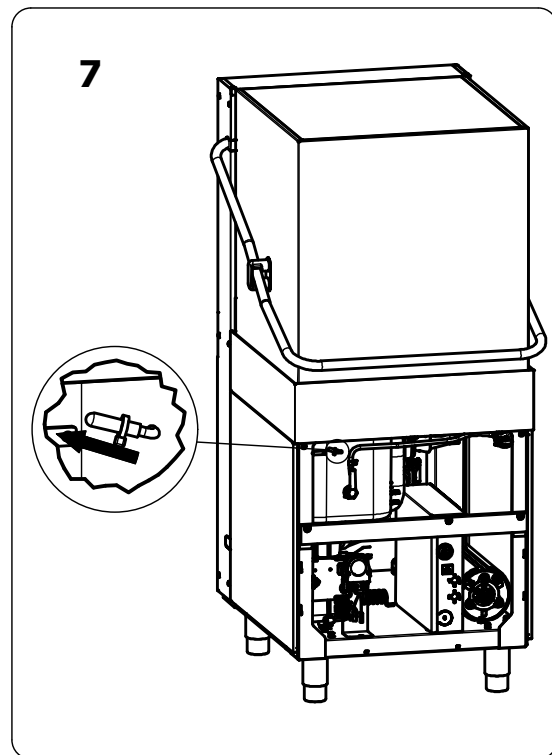

PAGINA <b>1</b>	TOLLERANZE GENERALI UNI-EN-22768-mk	SCALA 1 : 20	
DESCRIZIONE	ISTRUZIONE MONTAGGIO - KIT DOS. DET. REGOLABILE		FORMATO <b>A4</b>
CODICE	<b>5502-0007</b>		REV. <b>0</b>

PAGINA 2	TOLLERANZE GENERALI UNI-EN-22768-mk	SCALA 1 : 20	
DESCRIZIONE ISTRUZIONE MONTAGGIO - KIT DOS. DET. REGOLABILE			FORMATO A4
CODICE 5502-0007			REV. 0

PAGINA <b>3</b>	TOLLERANZE GENERALI UNI-EN-22768-mk	SCALA 1 : 20	
DESCRIZIONE <b>ISTRUZIONE MONTAGGIO - KIT DOS. DET. REGOLABILE</b>			FORMATO <b>A4</b>
CODICE <b>5502-0007</b>			REV. <b>0</b>