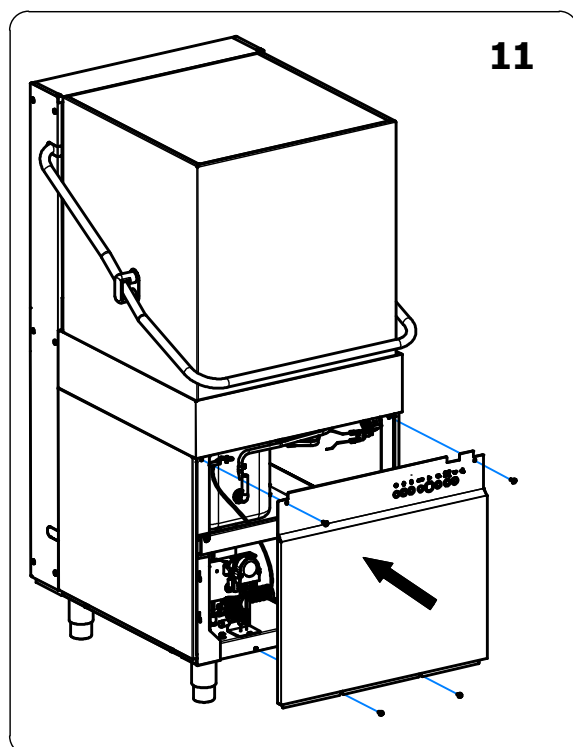

PAGINA <b>1</b>	TOLLERANZE GENERALI UNI-EN-22768-mk	SCALA 1 : 20	
DESCRIZIONE	ISTRUZIONE MONTAGGIO - KIT DOS. DET. REGOLABILE		FORMATO <b>A4</b>
CODICE	<b>5502-0007</b>		REV. <b>0</b>

PAGINA 2	TOLLERANZE GENERALI UNI-EN-22768-mk	SCALA 1 : 20	
DESCRIZIONE ISTRUZIONE MONTAGGIO - KIT DOS. DET. REGOLABILE			FORMATO A4
CODICE 5502-0007			REV. 0

PAGINA <b>3</b>	TOLLERANZE GENERALI UNI-EN-22768-mk	SCALA 1 : 20	
DESCRIZIONE <b>ISTRUZIONE MONTAGGIO - KIT DOS. DET. REGOLABILE</b>			FORMATO <b>A4</b>
CODICE <b>5502-0007</b>			REV. <b>0</b>