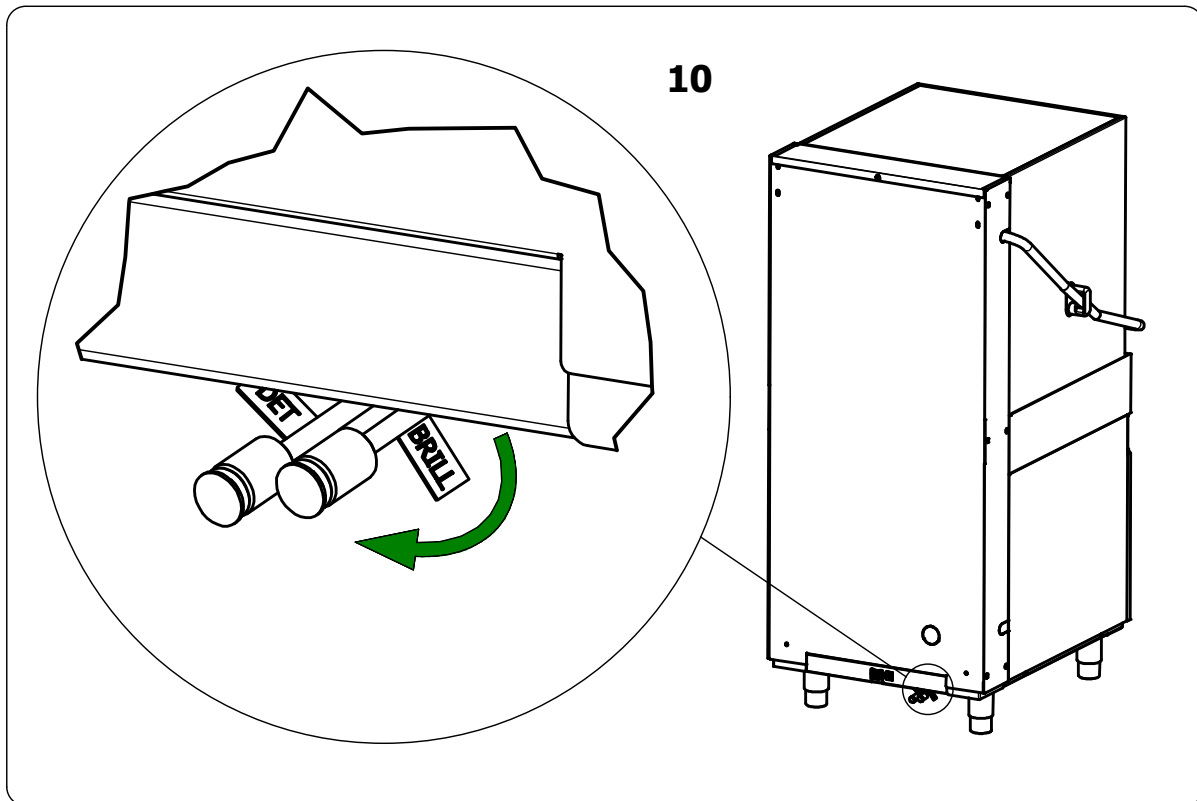

PAGINA <b>1</b>	TOLLERANZE GENERALI UNI-EN-22768-mk	SCALA 1 : 20	
DESCRIZIONE	ISTRUZIONE MONTAGGIO - KIT DOS. DET. REGOLABILE		FORMATO <b>A4</b>
CODICE	<b>5502-0007</b>		REV. <b>0</b>

PAGINA 2	TOLLERANZE GENERALI UNI-EN-22768-mk	SCALA 1 : 20	
DESCRIZIONE ISTRUZIONE MONTAGGIO - KIT DOS. DET. REGOLABILE			FORMATO A4
CODICE 5502-0007			REV. 0

PAGINA <b>3</b>	TOLLERANZE GENERALI UNI-EN-22768-mk	SCALA 1 : 20	
DESCRIZIONE <b>ISTRUZIONE MONTAGGIO - KIT DOS. DET. REGOLABILE</b>			FORMATO <b>A4</b>
CODICE <b>5502-0007</b>			REV. <b>0</b>