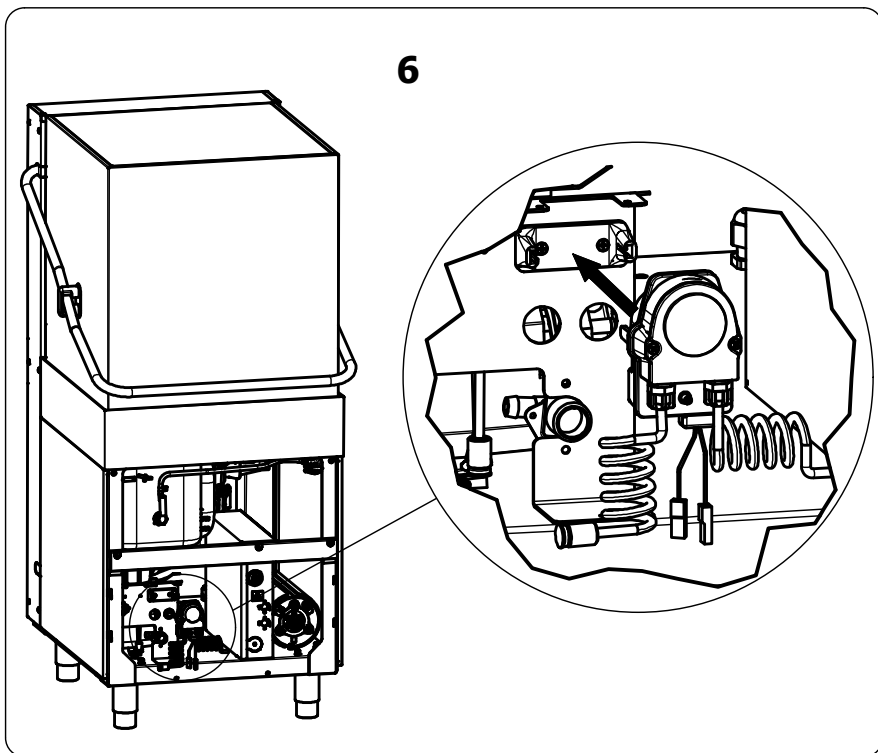

PAGINA <b>1</b>	TOLLERANZE GENERALI UNI-EN-22768-mk	SCALA 1 : 20	
DESCRIZIONE	ISTRUZIONE MONTAGGIO - KIT DOS. DET. REGOLABILE		FORMATO <b>A4</b>
CODICE	<b>5502-0007</b>		REV. <b>0</b>

PAGINA 2	TOLLERANZE GENERALI UNI-EN-22768-mk	SCALA 1 : 20	
DESCRIZIONE ISTRUZIONE MONTAGGIO - KIT DOS. DET. REGOLABILE			FORMATO A4
CODICE 5502-0007			REV. 0

PAGINA <b>3</b>	TOLLERANZE GENERALI UNI-EN-22768-mk	SCALA 1 : 20	
DESCRIZIONE <b>ISTRUZIONE MONTAGGIO - KIT DOS. DET. REGOLABILE</b>			FORMATO <b>A4</b>
CODICE <b>5502-0007</b>			REV. <b>0</b>