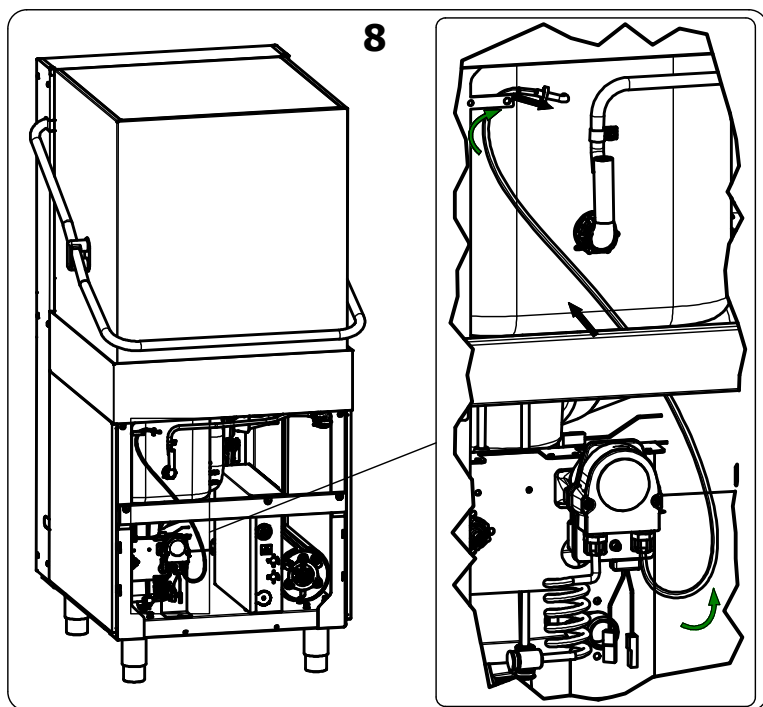

PAGINA <b>1</b>	TOLLERANZE GENERALI UNI-EN-22768-mk	SCALA 1 : 20	
DESCRIZIONE	ISTRUZIONE MONTAGGIO - KIT DOS. DET. REGOLABILE		FORMATO <b>A4</b>
CODICE	<b>5502-0007</b>		REV. <b>0</b>

PAGINA 2	TOLLERANZE GENERALI UNI-EN-22768-mk	SCALA 1 : 20	
DESCRIZIONE ISTRUZIONE MONTAGGIO - KIT DOS. DET. REGOLABILE			FORMATO A4
CODICE 5502-0007			REV. 0

PAGINA <b>3</b>	TOLLERANZE GENERALI UNI-EN-22768-mk	SCALA 1 : 20	
DESCRIZIONE <b>ISTRUZIONE MONTAGGIO - KIT DOS. DET. REGOLABILE</b>			FORMATO <b>A4</b>
CODICE <b>5502-0007</b>			REV. <b>0</b>