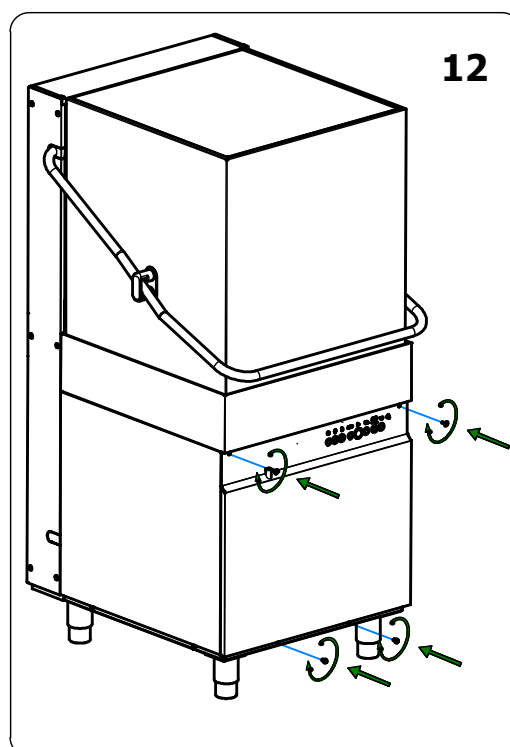

PAGINA <b>1</b>	TOLLERANZE GENERALI UNI-EN-22768-mk	SCALA 1 : 20	
DESCRIZIONE	ISTRUZIONE MONTAGGIO - KIT DOS. DET. REGOLABILE		FORMATO <b>A4</b>
CODICE	<b>5502-0007</b>		REV. <b>0</b>

PAGINA 2	TOLLERANZE GENERALI UNI-EN-22768-mk	SCALA 1 : 20	
DESCRIZIONE ISTRUZIONE MONTAGGIO - KIT DOS. DET. REGOLABILE			FORMATO A4
CODICE 5502-0007			REV. 0

PAGINA <b>3</b>	TOLLERANZE GENERALI UNI-EN-22768-mk	SCALA 1 : 20	
DESCRIZIONE <b>ISTRUZIONE MONTAGGIO - KIT DOS. DET. REGOLABILE</b>			FORMATO <b>A4</b>
CODICE <b>5502-0007</b>			REV. <b>0</b>