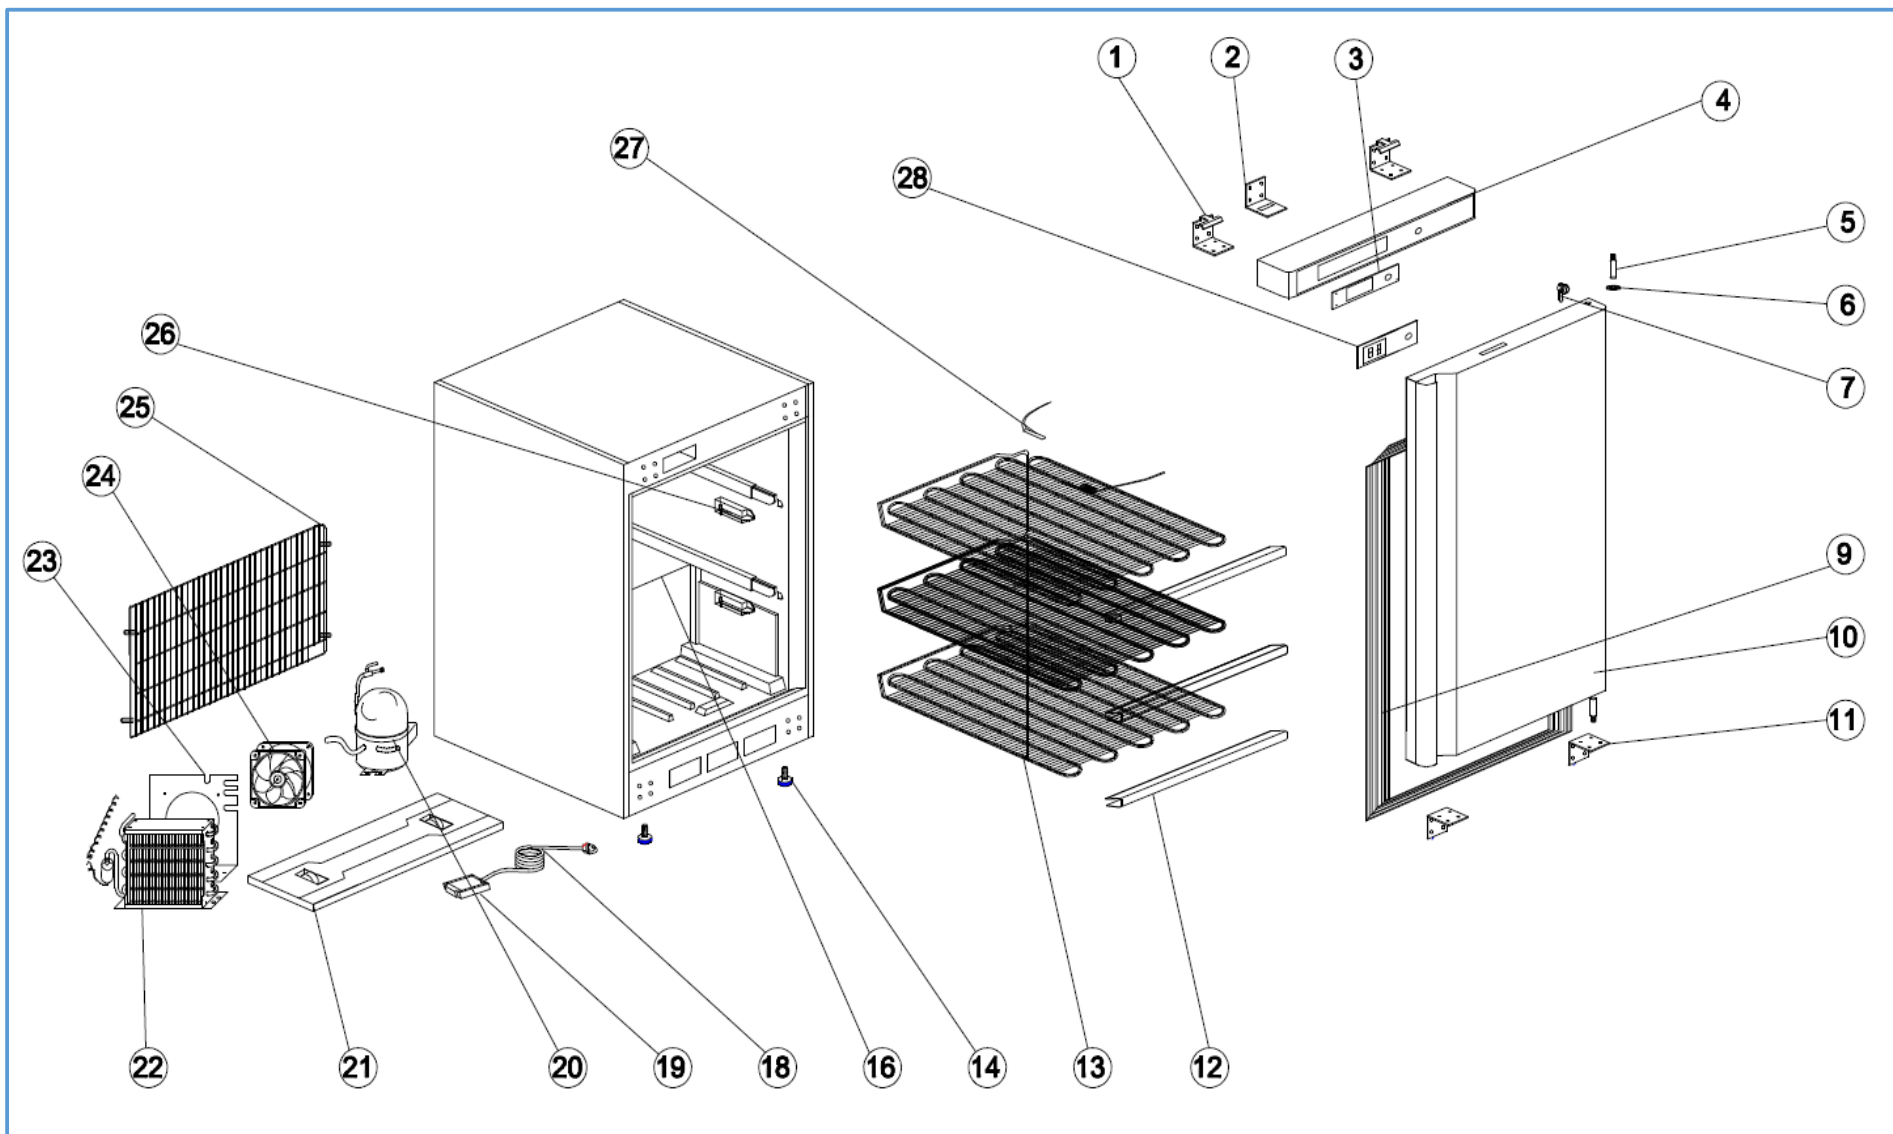

7450.0565

Onderdelen informatie

Erzatzteil information

Spare part information

Information de pièces

Onderdelenlijst 7450.0565

POS:	Art.No.:	Omschrijving:	Aantal:
1	9338.0675	UP HINGE	2PCS
2		HOOK OF LOCK	1PC
3		THERMOSTAT SUPPORT	1PC
4		FRONT PANEL	1PC
5	9338.0670	HINGE AXIS	2PCS
6	9338.0295	BUSHING	1PC
7	9338.0300	LOCK	1PC
9	9338.0980	GASKET	1PC
10		DOOR	1PC
11	9338.0665	DOWN HINGE	2PCS
12		EVAPORATOR SUPPORT	3PCS
13		EVAPORATOR	1PC
14	9338.1195	FEET	2PCS
16		BODY	1PC
18	9338.2208	PLUG	1PC
19	9338.2206	JUNCTION BOX	1PC
20	9390.2390	COMPRESSOR	1PC
21		UNITE BOARD	1PC
22		CONDENSER	1PC
23		CONDENSER FAN SUPPORT	1PC
24	9999.0136	CONDENSER FAN	1PC
25		UNITE ROOM GRILLS	1PC
26		EVAPORATOR FIXER	6PAIRS
27	9181.2050	SENSOR	1PC
28	9338.0241	THERMOSTAT	1PC